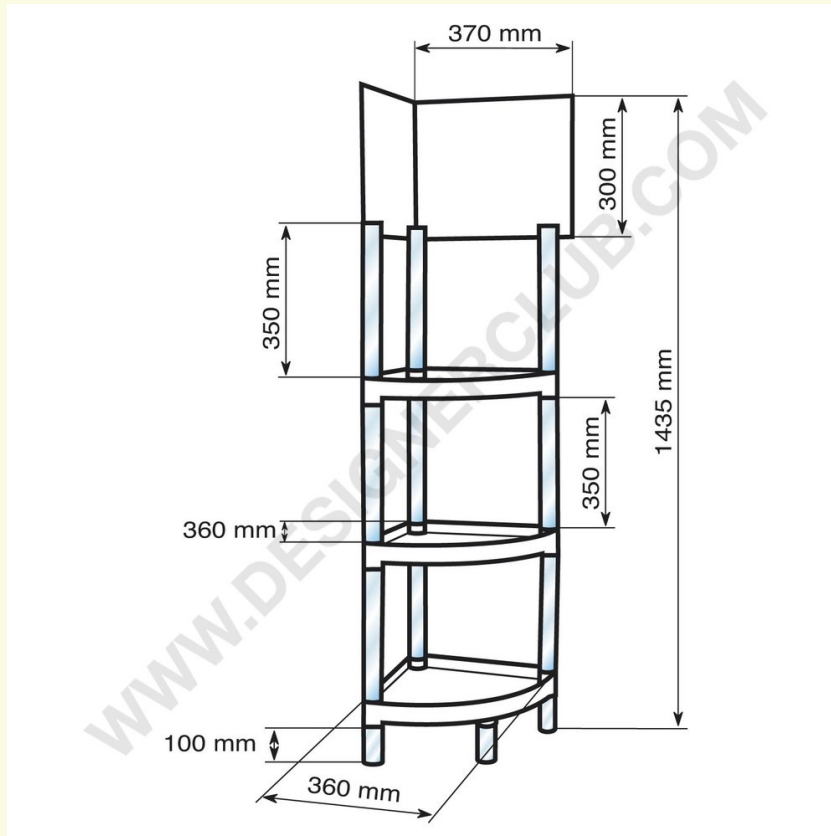

Ficha técnica

REF: 111 629

Quarto de círculo branco de 3 prateleiras

Trimestre do círculo SIS composto por: 3 prateleiras brancas cm.36x36, 6 tubos transparentes cm.35, 4 pés transparentes cm.10, 3 tubos transparentes com corte para cabeçalho mm. 2,5x350, 2 coroas cm.37x30, 1 caixa de papelão para embalagem. Ref. 222 629 prateleiras transparentes.