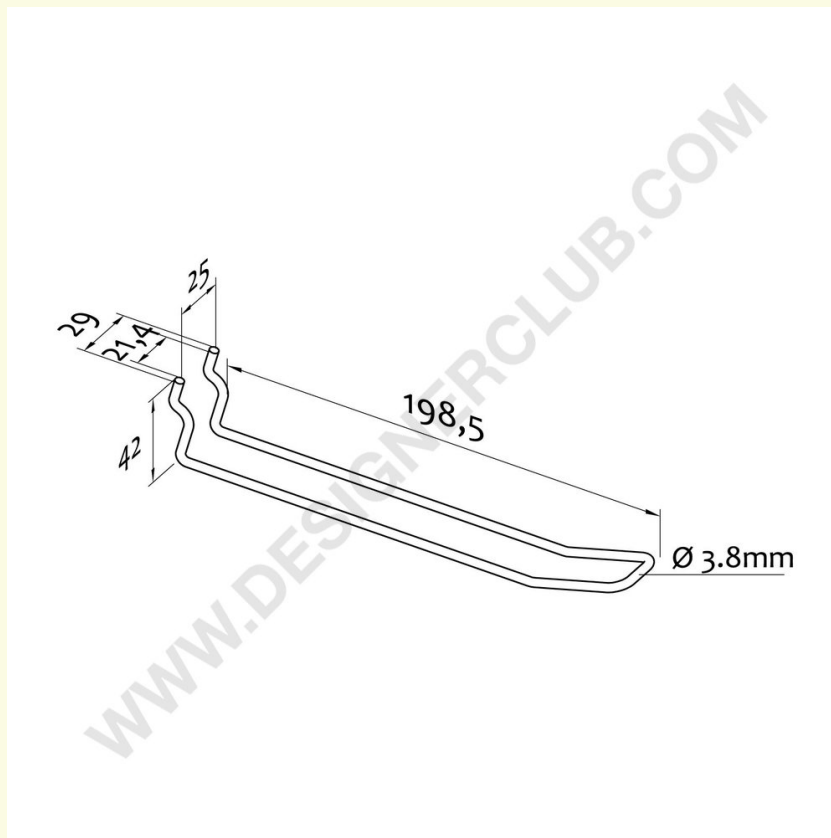

## Ficha técnica

**REF: 111 738**

Gancho simples de duplo gancho mm. 200

Gancho duplo de metal simples para picarbonato. Comprimento mm. 200 - mm. 25 centros de furos.

+39 0332 455 360      [www.designerclub.com](http://www.designerclub.com)      [commerciale@designerclub.com](mailto:commerciale@designerclub.com)  
Designer Club S.R.L. Via 2 Giugno 28, 21022, Azzate (VA), Italy