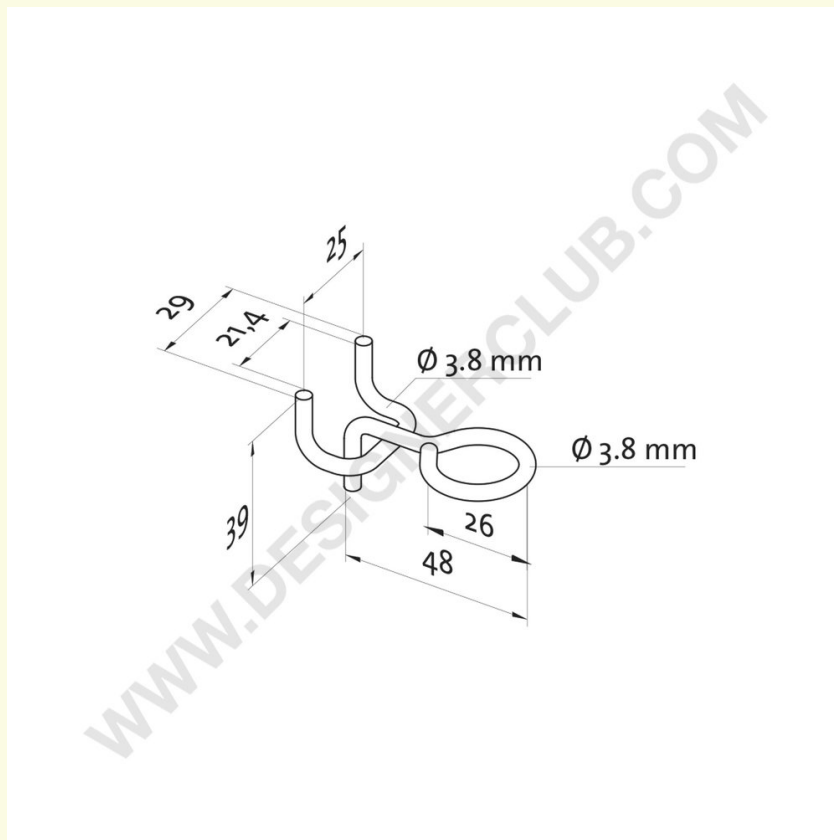

Ficha técnica

REF: 121 900

Gancho de metal com anel

Gancho de placa metálica para armazenamento de ferramentas.

+39 0332 455 360 www.designerclub.com commerciale@designerclub.com
Designer Club S.R.L. Via 2 Giugno 28, 21022, Azzate (VA) , Italy