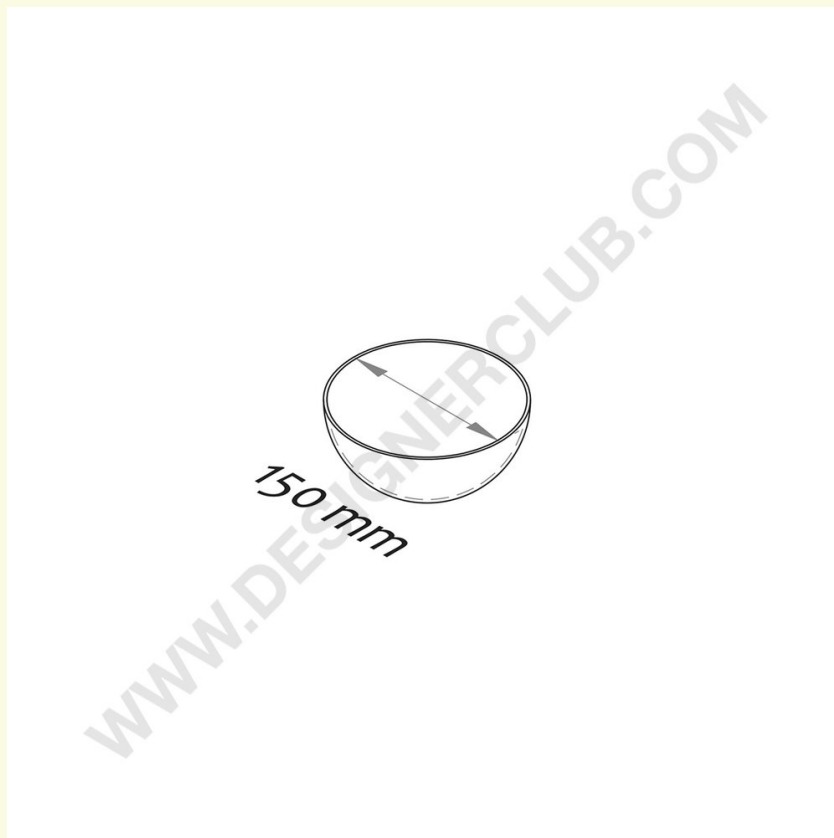

Ficha técnica

REF: 113 230

Diâmetro da meia esfera mm. 150

Diâmetro da meia esfera mm. 150 sem borda.

+39 0332 455 360 www.designerclub.com commerciale@designerclub.com
Designer Club S.R.L. Via 2 Giugno 28, 21022, Azzate (VA) , Italy