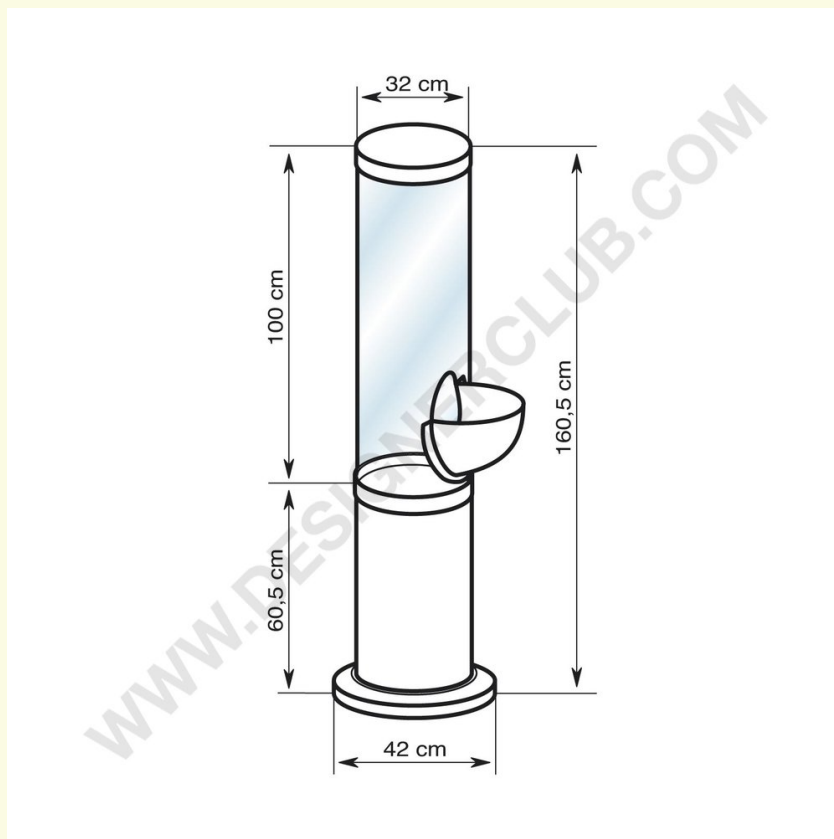

Ficha técnica

REF: 112 370

Mostrador de alimentação única com um bocal

Com UM bocal, a cor padrão é branco, a parte superior é clara. Pode ser impresso a pedido, entregues parcialmente montados.

+39 0332 455 360 www.designerclub.com commerciale@designerclub.com
Designer Club S.R.L. Via 2 Giugno 28, 21022, Azzate (VA) , Italy