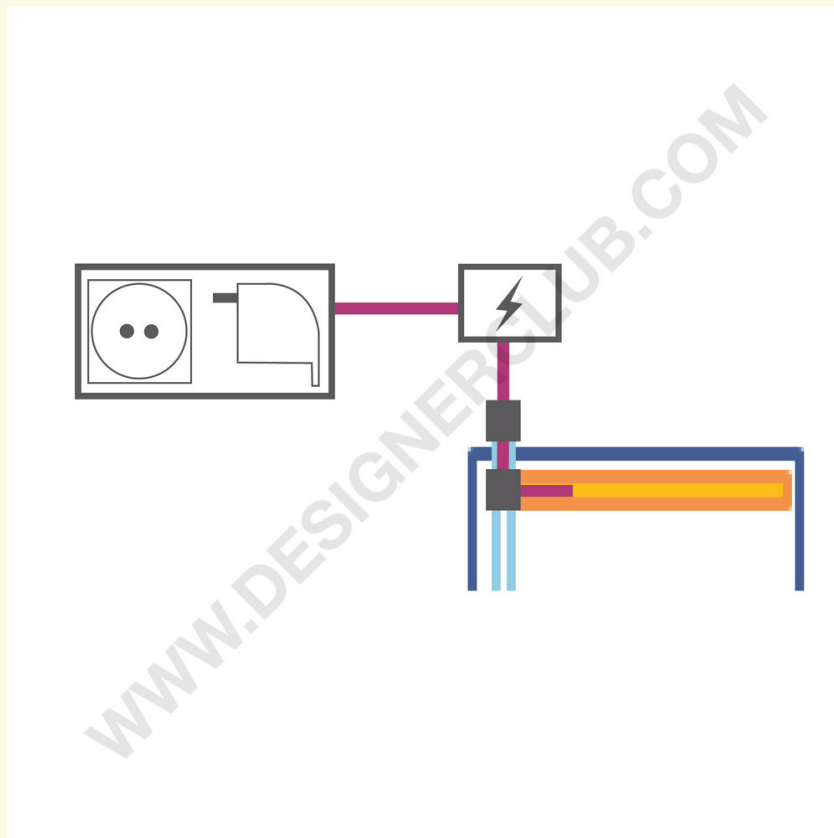

Ficha técnica

REF: 353 010

Kit barra de LED e um transformador adequado para iluminar uma prateleira

Kit composto por uma barra de LED e um transformador adequado para iluminar uma prateleira.

+39 0332 455 360 www.designerclub.com commerciale@designerclub.com
Designer Club S.R.L. Via 2 Giugno 28, 21022, Azzate (VA) , Italy