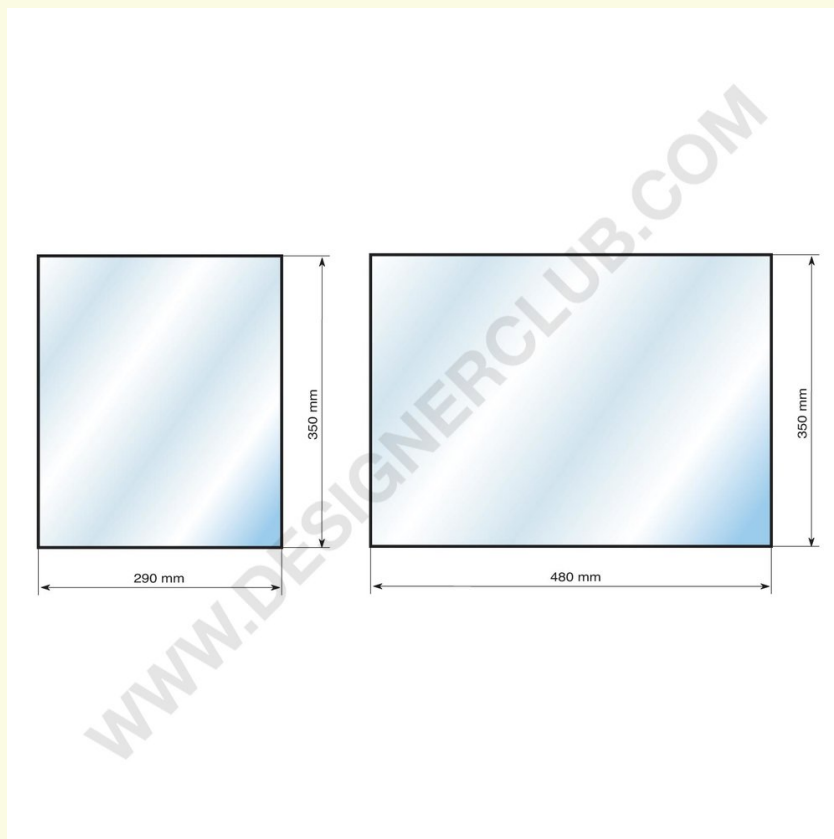

## Ficha técnica

**REF: 112 690**

**Mostrar kit de caixa para mana rectangular mm de altura. 350**

Composto por 2 anteparas de cm. 29 x 35 e 2 anteparas de cm. 48 x 35, em acrílico mm. 2.

+39 0332 455 360      [www.designerclub.com](http://www.designerclub.com)      [commerciale@designerclub.com](mailto:commerciale@designerclub.com)  
Designer Club S.R.L. Via 2 Giugno 28, 21022, Azzate (VA) , Italy