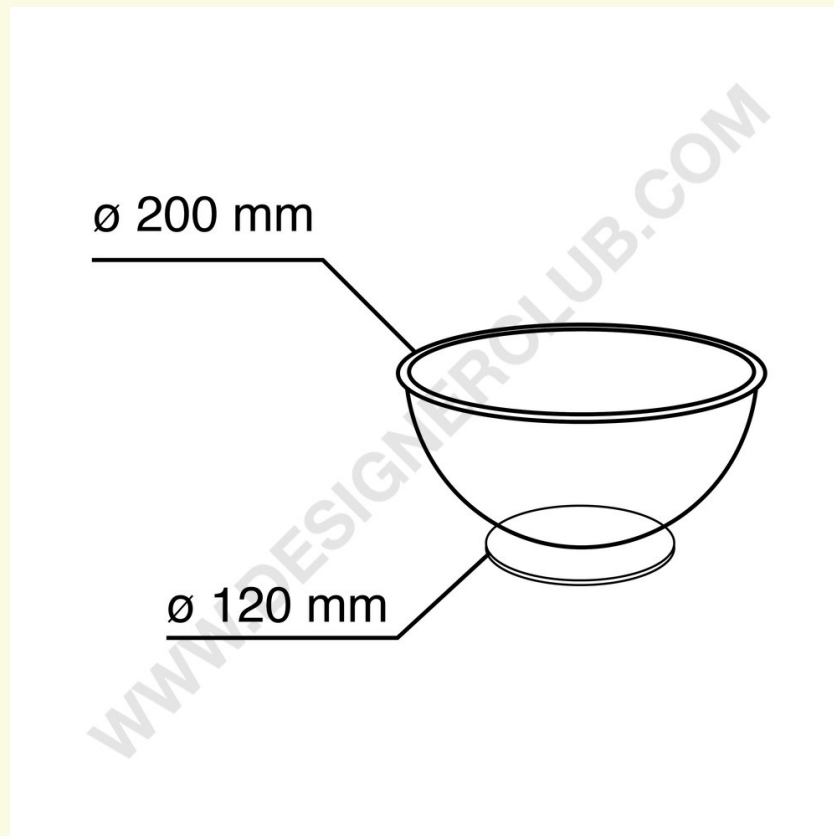

Ficha técnica

REF: 113 242
Meia esfera Ø 200 mm com suporte

Meia esfera Ø 200 mm. com base Ø 120 mm. Balcão - em pé.

+39 0332 455 360 www.designerclub.com commerciale@designerclub.com
Designer Club S.R.L. Via 2 Giugno 28, 21022, Azzate (VA) , Italy