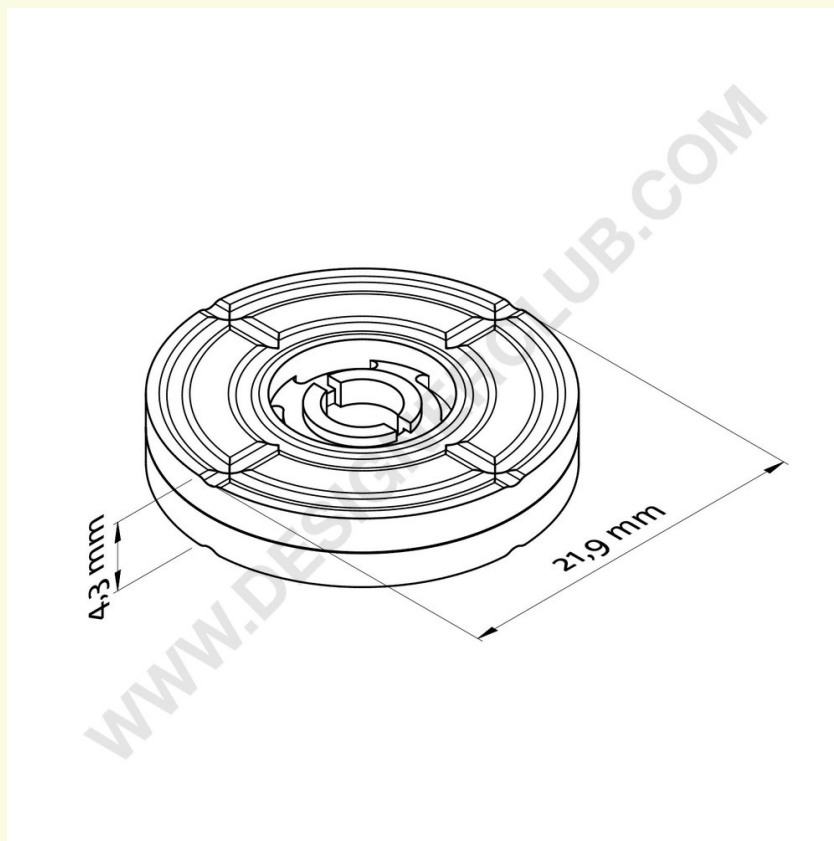

## Ficha técnica

**REF: 115 740**

**Mini placa rotativa sem almofada autocolante**

Mini-placa branca de abdonais rotativa para exibições rotativas ou de balanço. 22 mm. de diâmetro. Sem almofada autocolante.