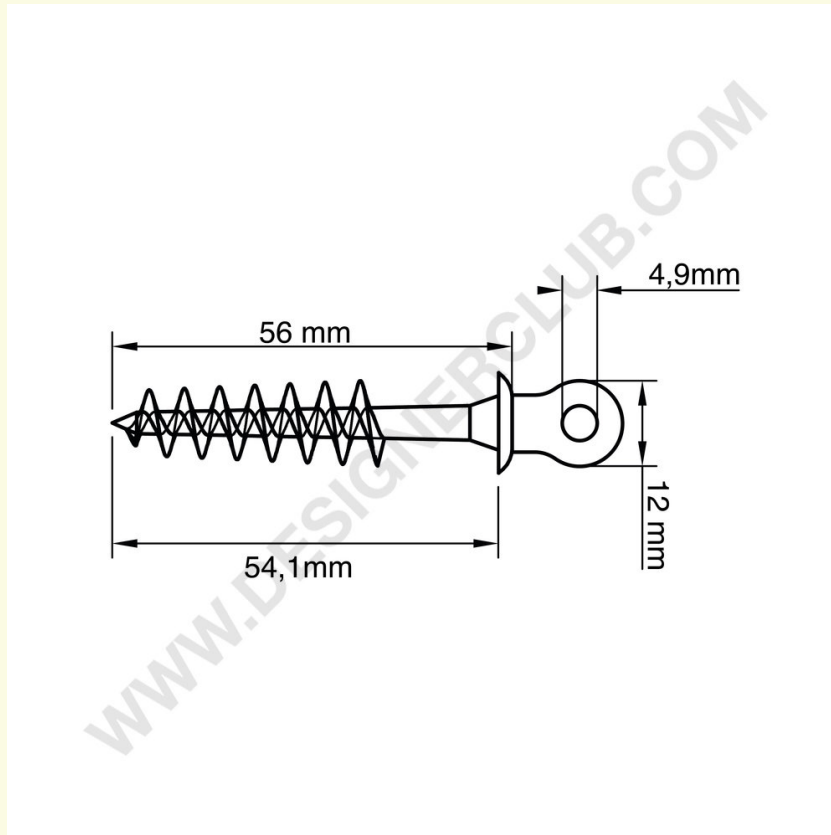

Ficha técnica

REF: 116 242

Parafuso de placa de favo de mel com gancho de laço

Parafuso de tábua do favo de mel mm. 55 + 17, diâmetro da rosca mm. 11.

+39 0332 455 360 www.designerclub.com commerciale@designerclub.com
Designer Club S.R.L. Via 2 Giugno 28, 21022, Azzate (VA), Italy