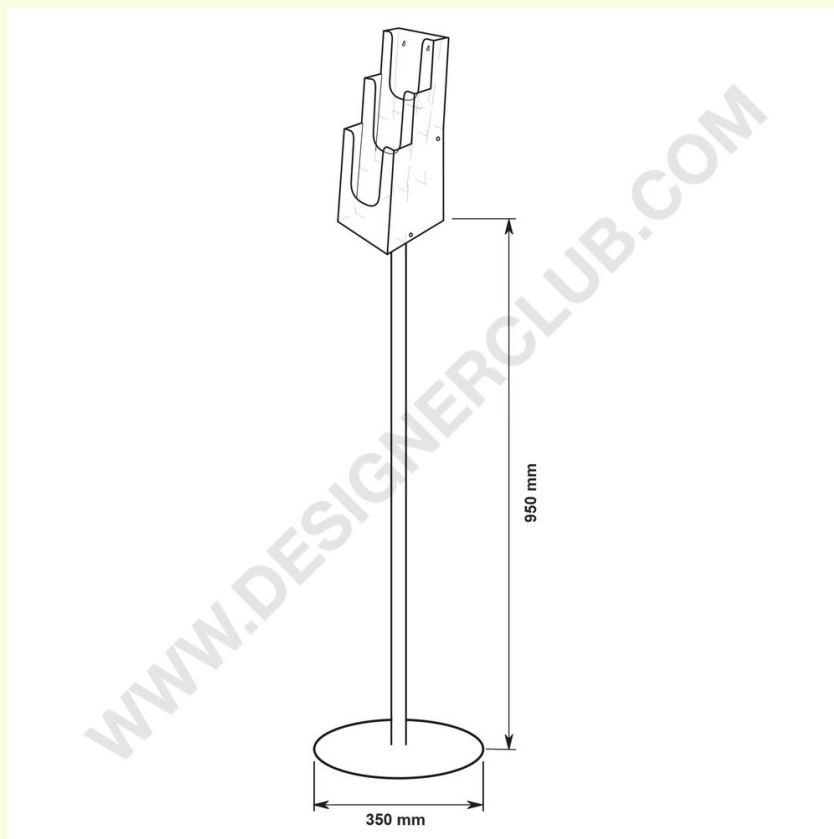

Ficha técnica

REF: 112 890
Piso de pé perfeito para multi 7000

3 Porta-folhetos de bolso em pé para brochuras em formato 1/3 A4 mm. 100 (105) x 210.

+39 0332 455 360 www.designerclub.com commerciale@designerclub.com
Designer Club S.R.L. Via 2 Giugno 28, 21022, Azzate (VA), Italy