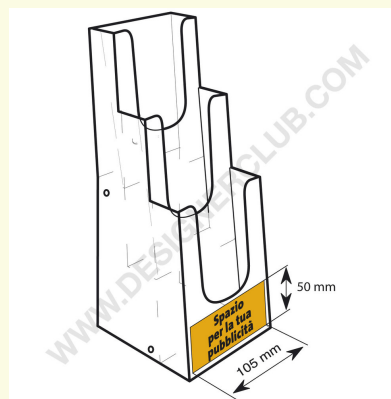

## Ficha técnica

**REF: 111 485**

**Perfecto multi 7000/3 (com furos, pode ser montado na parede)**

Porta-folhetos de balcão formato 3 tier 1/3 A4. (Dimensão de base utilizável mm. 107 x 31) Caixas de 25 peças.