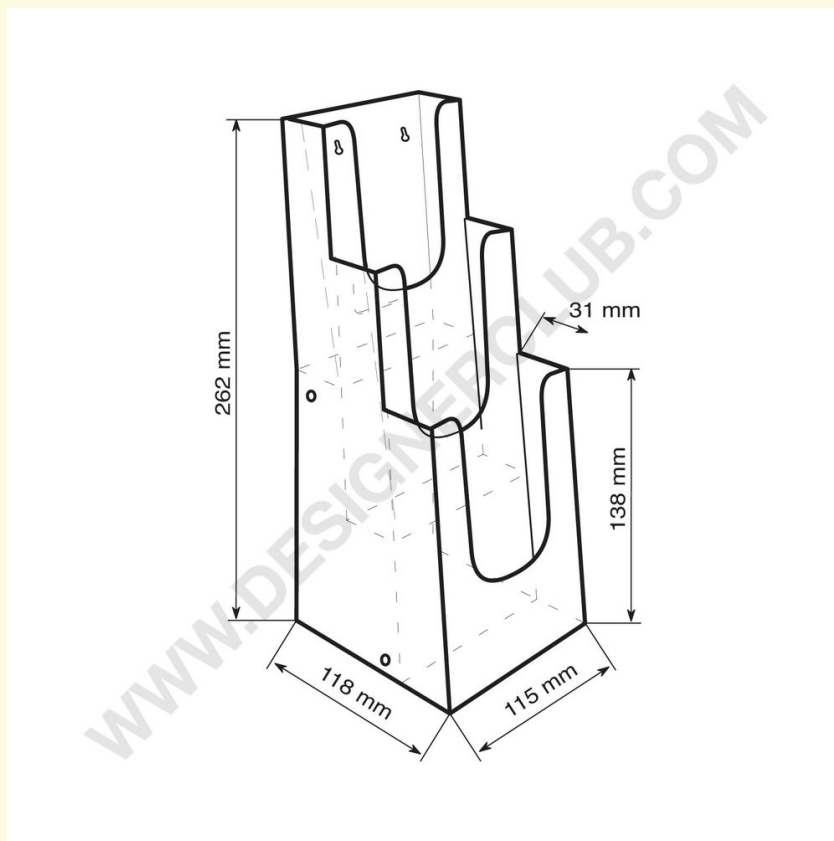

## Ficha técnica

**REF: 111 485**

**Perfecto multi 7000/3 (com furos, pode ser montado na parede)**

Porta-folhetos de balcão formato 3 tier 1/3 A4. (Dimensão de base utilizável mm. 107 x 31) Caixas de 25 peças.