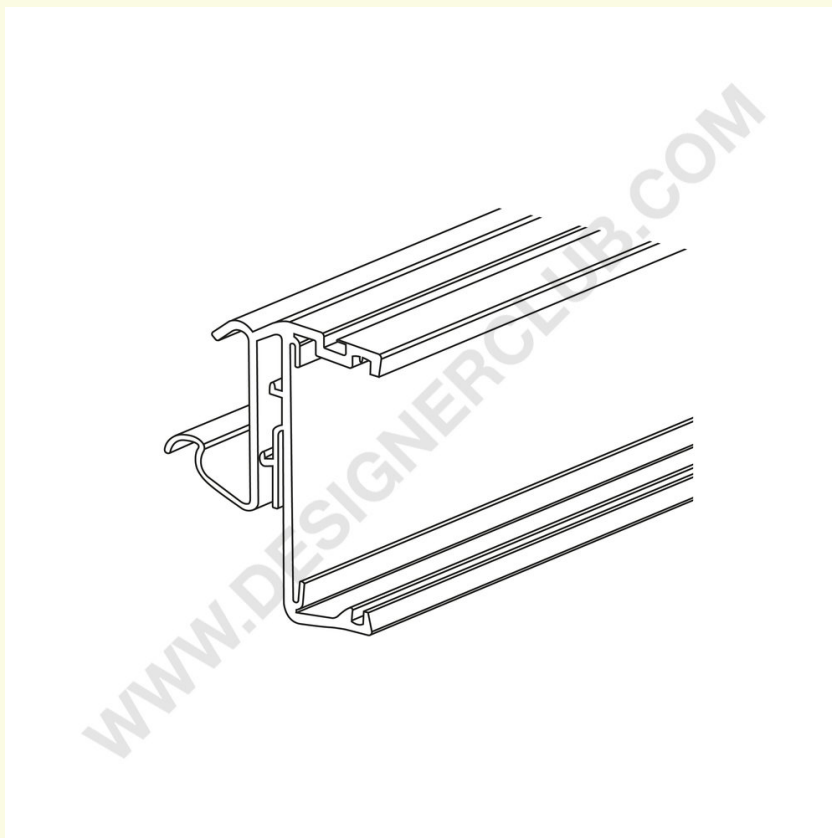

Ficha técnica

REF: 352 125

Perfil para Cefla - Kider KS - Prateleiras Expo modernas, para Altierre, comprimento 977 mm

- Perfil com comprimento de 977 mm. para prateleiras Cefla - Kider KS - Modern Expo.
- Compatível com etiqueta eletrônica Altierre.