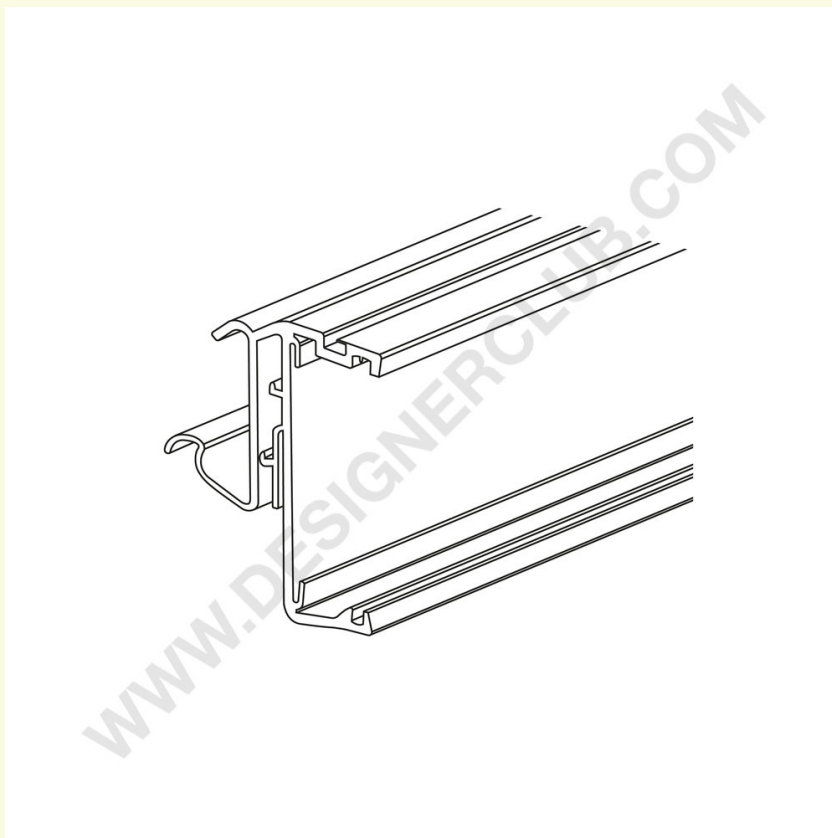

Ficha técnica

REF: 352 125

Perfil para Cefla - Kider KS - Prateleiras Expo modernas, para Altierre, comprimento 977 mm

- Perfil com comprimento de 977 mm. para prateleiras Cefla - Kider KS - Modern Expo.
- Compatível com etiqueta eletrónica Altierre.