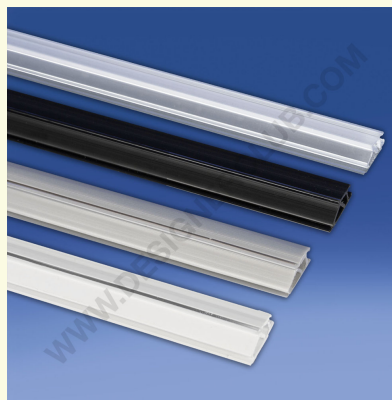

Ficha técnica

REF: 111 990

Perfil de clique adesivo transparente mm. 3030

Perfil de clique claro com risca transparente no verso para aplicar os cartazes na parede. Comprimento mt. 3,03. Serviço de corte disponível a pedido.