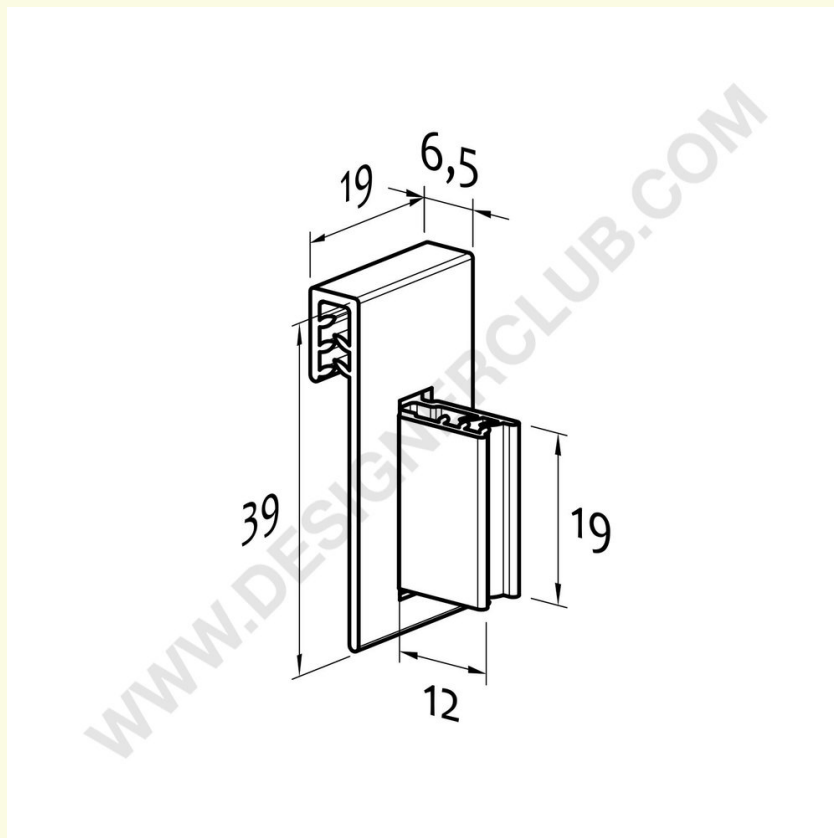

Ficha técnica

REF: 450 193
Garra 90° com gancho

+39 0332 455 360 www.designerclub.com commerciale@designerclub.com
Designer Club S.R.L. Via 2 Giugno 28, 21022, Azzate (VA) , Italy