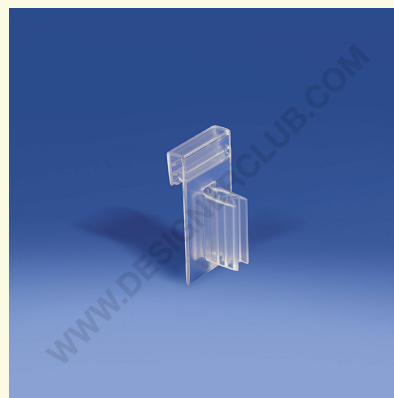

Ficha técnica

REF: 450 193
Garra 90° com gancho

+39 0332 455 360 www.designerclub.com commerciale@designerclub.com
Designer Club S.R.L. Via 2 Giugno 28, 21022, Azzate (VA) , Italy