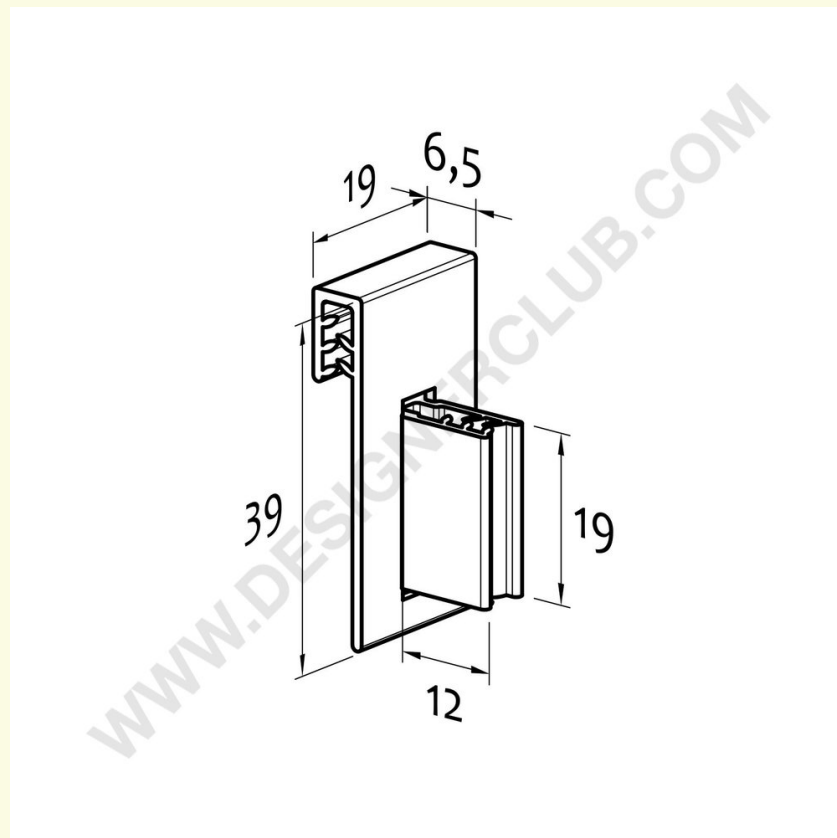

Ficha técnica

REF: 450 193
Garra 90° com gancho

+39 0332 455 360 www.designerclub.com commerciale@designerclub.com
Designer Club S.R.L. Via 2 Giugno 28, 21022, Azzate (VA) , Italy