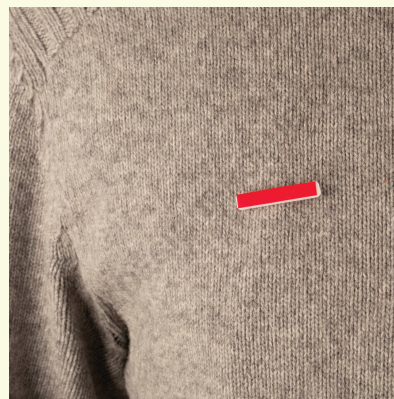

Ficha técnica

REF: 111 711

Base adesiva com pino mm 36 x 7

Pino com base adesiva 36 x 7 mm. Para ser aplicado num porta crachá ou directamente sobre cartão.

+39 0332 455 360 www.designerclub.com commerciale@designerclub.com
Designer Club S.R.L. Via 2 Giugno 28, 21022, Azzate (VA) , Italy