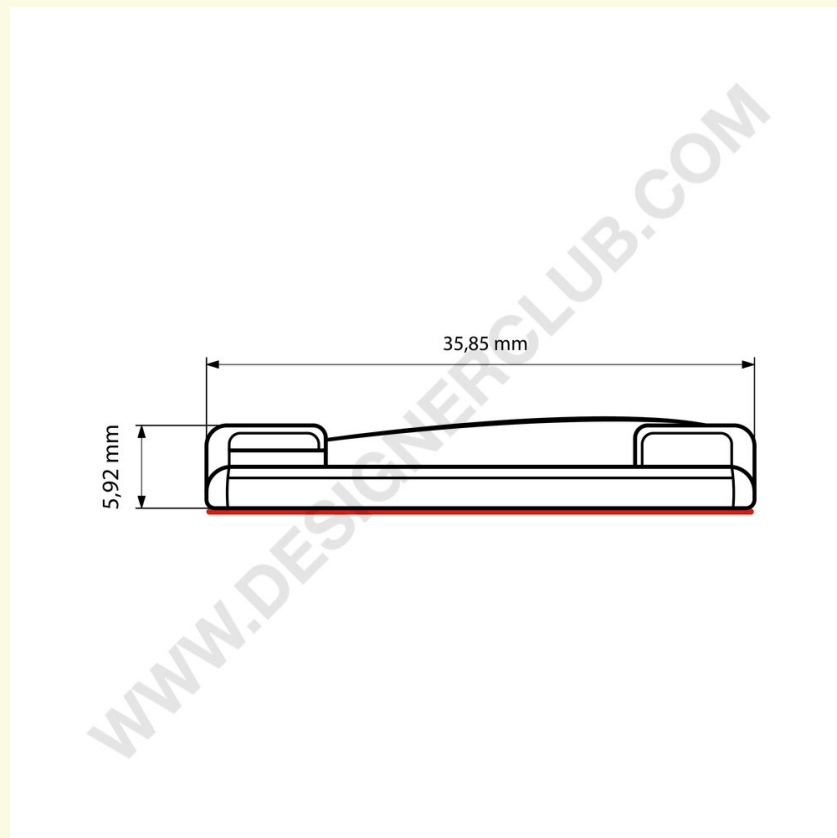

Ficha técnica

REF: 111 711

Base adesiva com pino mm 36 x 7

Pino com base adesiva 36 x 7 mm. Para ser aplicado num porta crachá ou directamente sobre cartão.

+39 0332 455 360 www.designerclub.com commerciale@designerclub.com
Designer Club S.R.L. Via 2 Giugno 28, 21022, Azzate (VA) , Italy