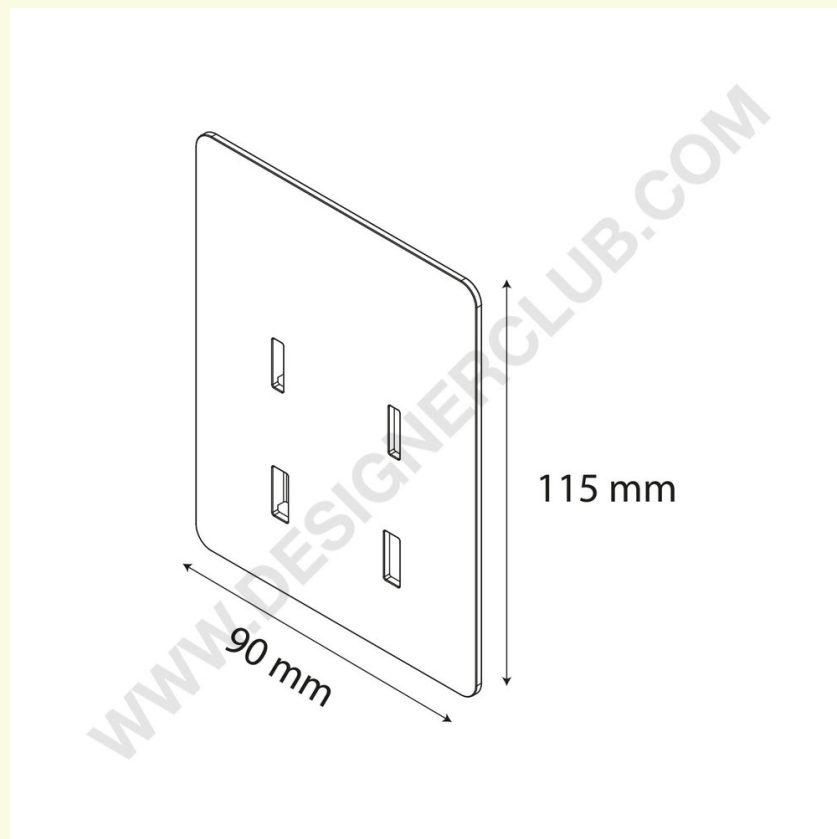

## Ficha técnica

**REF: 351 325**

**Placa para sistema de empurrador de molas**

Placa para sistema de empurrador de molas para aumentar a superfície para produtos maiores.

+39 0332 455 360      [www.designerclub.com](http://www.designerclub.com)      [commerciale@designerclub.com](mailto:commerciale@designerclub.com)  
Designer Club S.R.L. Via 2 Giugno 28, 21022, Azzate (VA), Italy