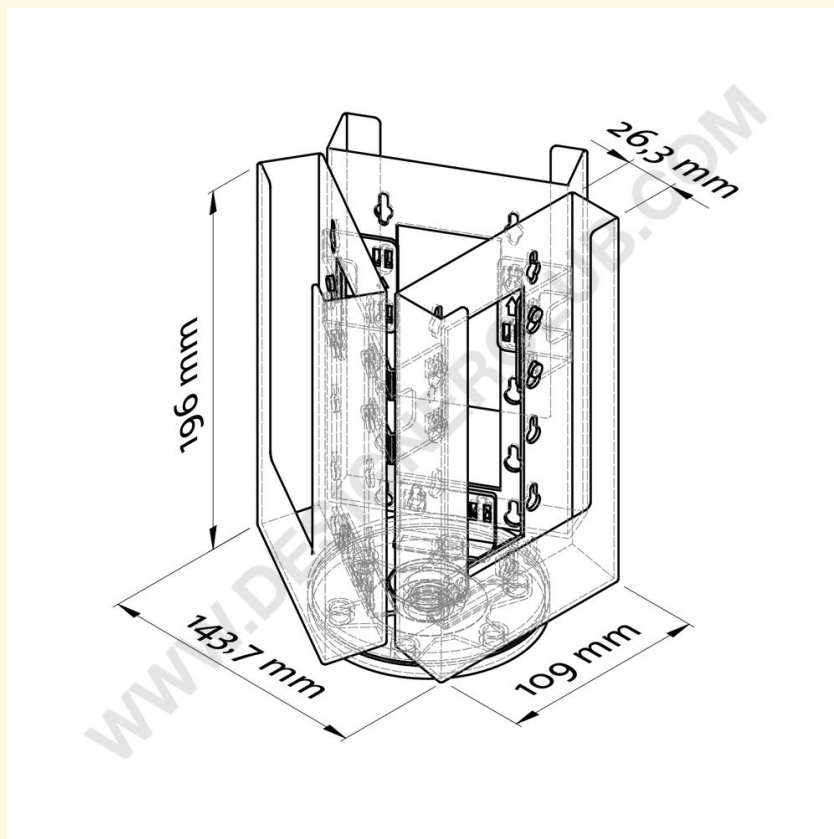

Ficha técnica

REF: 114 330

3 bolsos 1/3 a4 porta-folhetos giratório de secretária

Porta-folhetos porta-folhetos de mesa 1/3 A4 retrato, 3 bolsos. (dimensão do bolso interno mm. 103 x 32).

+39 0332 455 360 www.designerclub.com commerciale@designerclub.com
Designer Club S.R.L. Via 2 Giugno 28, 21022, Azzate (VA) , Italy