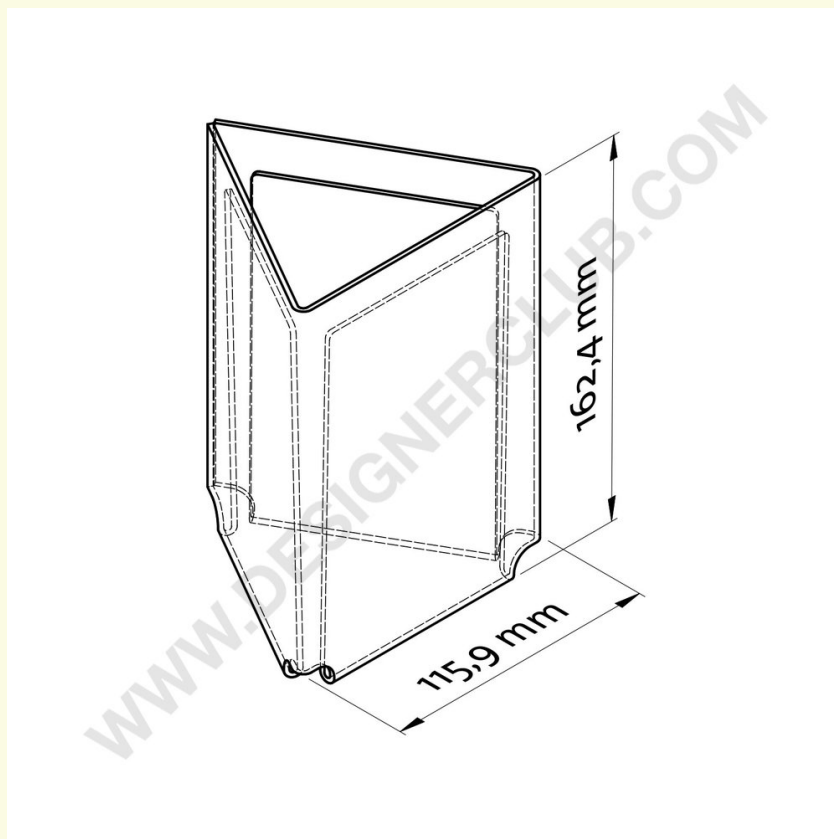

Ficha técnica

REF: 111 130

Porta-placa rectos de 3 lados - retrato a6

Porta-placa transparente de 3 lados, retrato A6. dimensões: mm. 116 x 162.

+39 0332 455 360 www.designerclub.com commerciale@designerclub.com
Designer Club S.R.L. Via 2 Giugno 28, 21022, Azzate (VA) , Italy