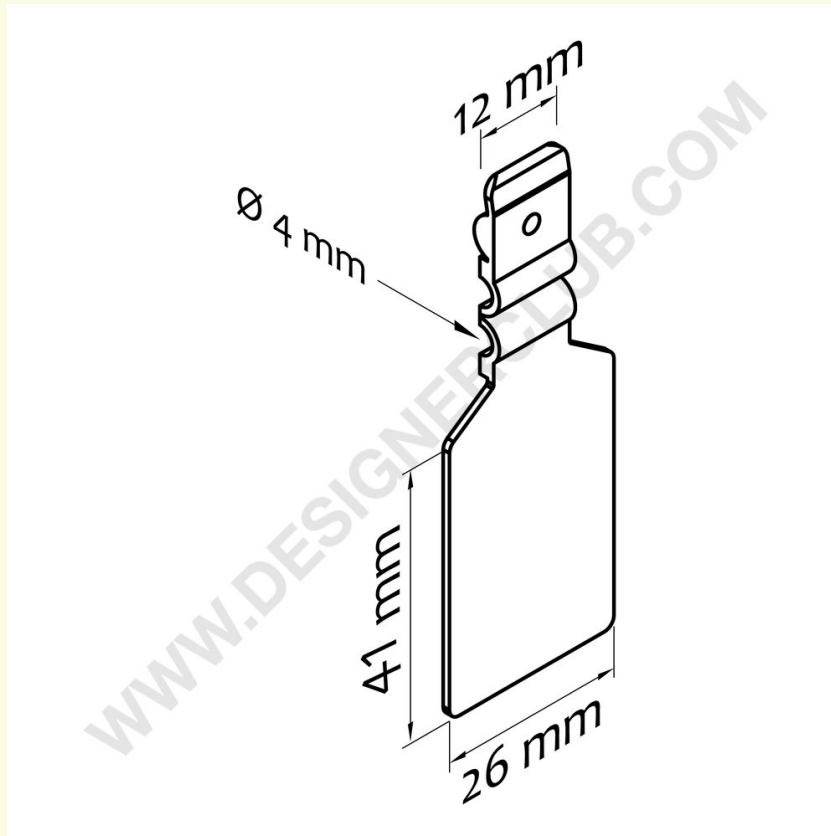

Ficha técnica

REF: 143 005

Porta-etiquetas branco mm. 26x41 para diâmetro de fio mm. 4

Branco porta-etiquetas para pinos duplos de metal e plástico com clipe, diâmetro do fio mm. 4 para levar até mm. 26x41 etiqueta.