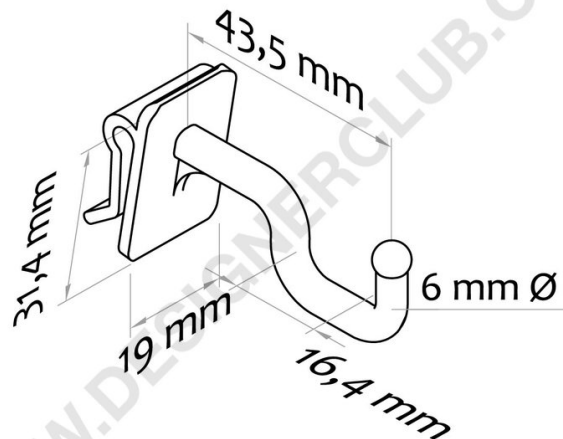

## Ficha técnica

**REF: 113 190**  
Prong mm de óculos. 25 preto

Prendedor de plástico de óculos, comprimento mm. 25. Ideal para colocar óculos em expositores.

+39 0332 455 360    [www.designerclub.com](http://www.designerclub.com)    [commerciale@designerclub.com](mailto:commerciale@designerclub.com)  
Designer Club S.R.L. Via 2 Giugno 28, 21022, Azzate (VA) , Italy