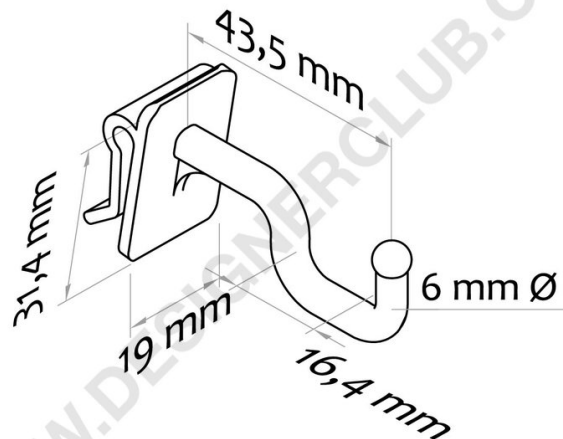

Ficha técnica

REF: 142 043

Prong mm de óculos. 25 transparente

Prendedor de plástico de óculos, comprimento mm. 25. Ideal para colocar óculos em expositores.

+39 0332 455 360 www.designerclub.com commerciale@designerclub.com
Designer Club S.R.L. Via 2 Giugno 28, 21022, Azzate (VA) , Italy