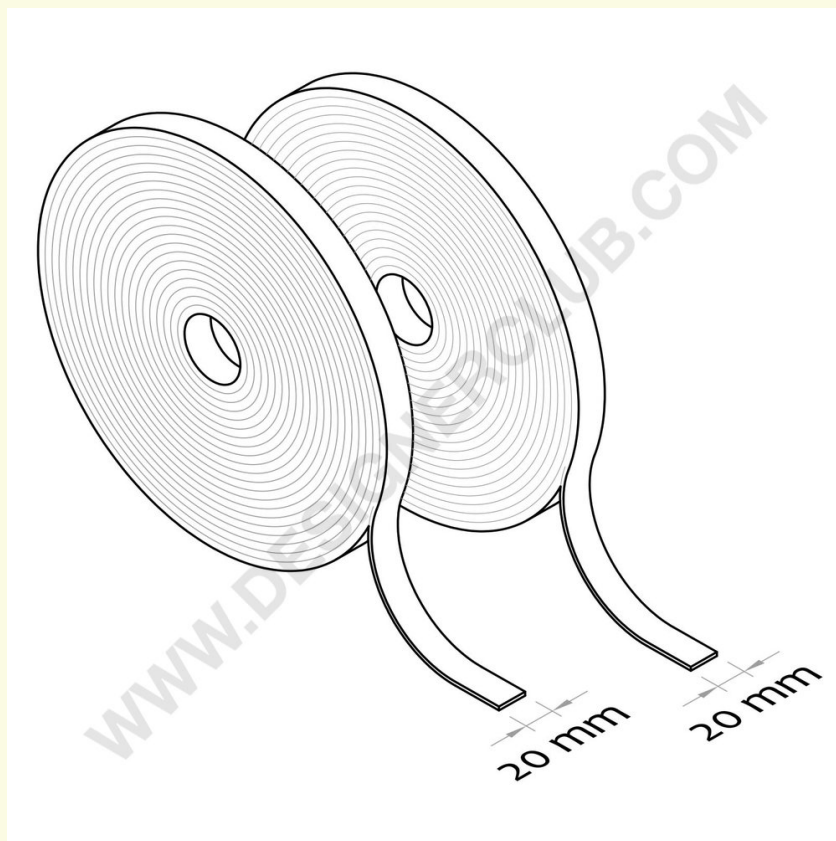

## Ficha técnica

**REF: 111 674**

**Rolo de velcro mm. 20 x m 25 branco**

Rolo de velcro adesivo, largura 20 mm., comprimento 25 metros, com gancho e laço separados. A pedido disponível em outras cores e tamanhos.