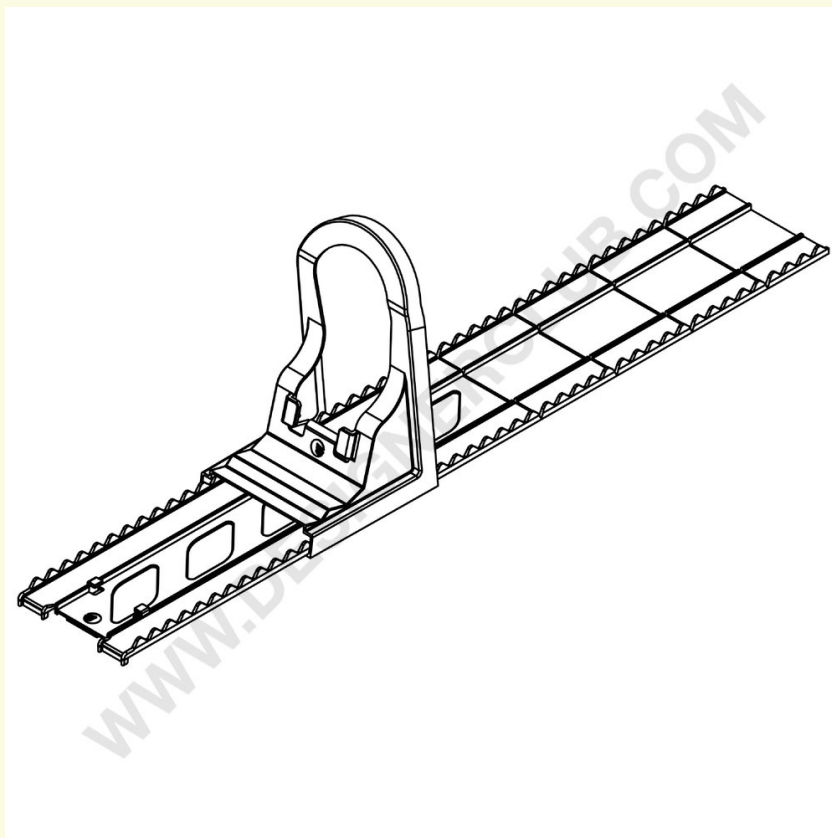

## Ficha técnica

**REF: 351 263**

**Sistema de empurrador de stock quebrável**

Sistema de empurrador de stock, largo 70 mm, quebrável a cada 50 mm. para usar com calha para divisores.

+39 0332 455 360      [www.designerclub.com](http://www.designerclub.com)      [commerciale@designerclub.com](mailto:commerciale@designerclub.com)  
Designer Club S.R.L. Via 2 Giugno 28, 21022, Azzate (VA) , Italy