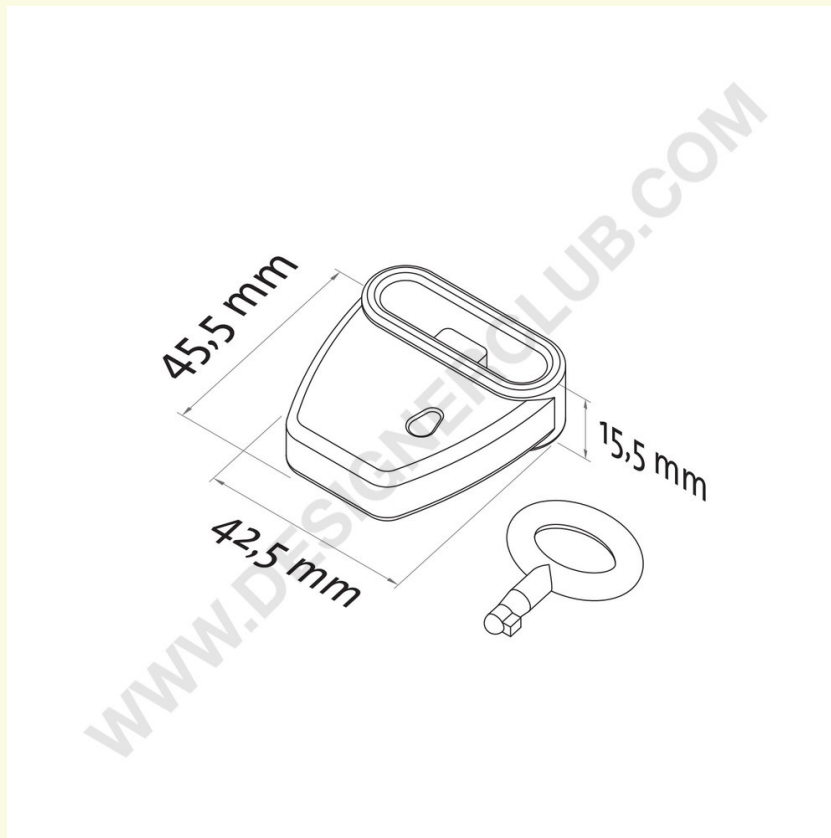

## Ficha técnica

**REF: 114 120**

**Antirroubo vermelho para pino duplo com chave incluída - 45,5 mm x 42,5 mm**

Antifurto vermelho para prendedores duplos de plástico e metal.

Dimensões: 45,5 mm x 42,5 mm.

*Para ser usado com a chave incluída.*

Disponível também em branco: ref. 114 125.

**Designer Club S.R.L. Via 2 Giugno 28, 21022, Azzate (VA) , Italy**

O Designer Club reserva-se o direito de alterar as especificações e dimensões dos produtos sem aviso prévio, excepto no caso de erros ou omissões. Copyright Designer Club s.r.l. 2023.