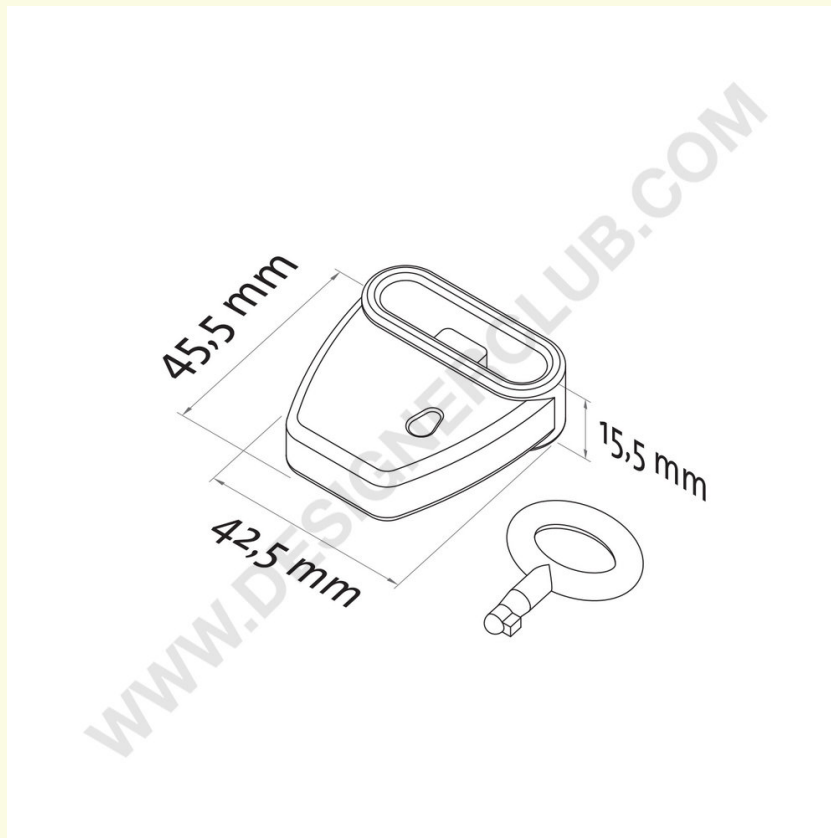

Ficha técnica

REF: 114 120

Antirroubo vermelho para pino duplo com chave incluída - 45,5 mm x 42,5 mm

Antifurto vermelho para prendedores duplos de plástico e metal.

Dimensões: 45,5 mm x 42,5 mm.

Para ser usado com a chave incluída.

Disponível também em branco: ref. 114 125.

Designer Club S.R.L. Via 2 Giugno 28, 21022, Azzate (VA) , Italy

O Designer Club reserva-se o direito de alterar as especificações e dimensões dos produtos sem aviso prévio, excepto no caso de erros ou omissões. Copyright Designer Club s.r.l. 2023.