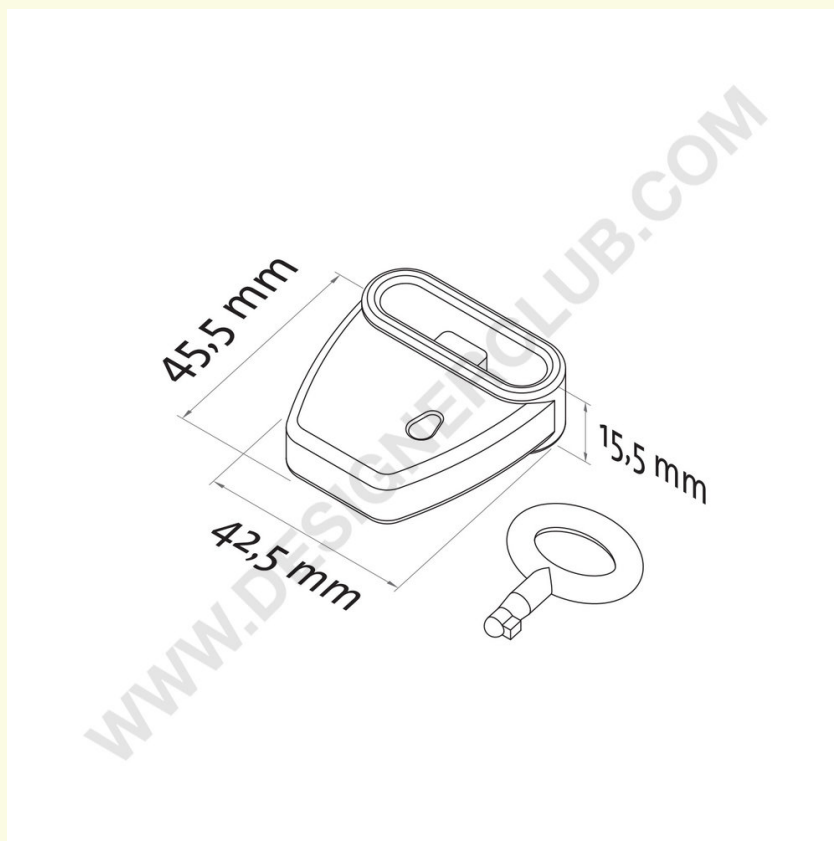

Ficha técnica

REF: 114 125

Antirroubo branco para pino duplo com chave incluída - 45,5 mm x 42,5 mm

Antifurto branco para prendedores duplos de plástico e metal.

Dimensões: 45,5 mm x 42,5 mm.

Para ser usado com a chave incluída.

Disponível também em vermelho: ref. 114 120.

Designer Club S.R.L. Via 2 Giugno 28, 21022, Azzate (VA) , Italy

O Designer Club reserva-se o direito de alterar as especificações e dimensões dos produtos sem aviso prévio, excepto no caso de erros ou omissões. Copyright Designer Club s.r.l. 2023.