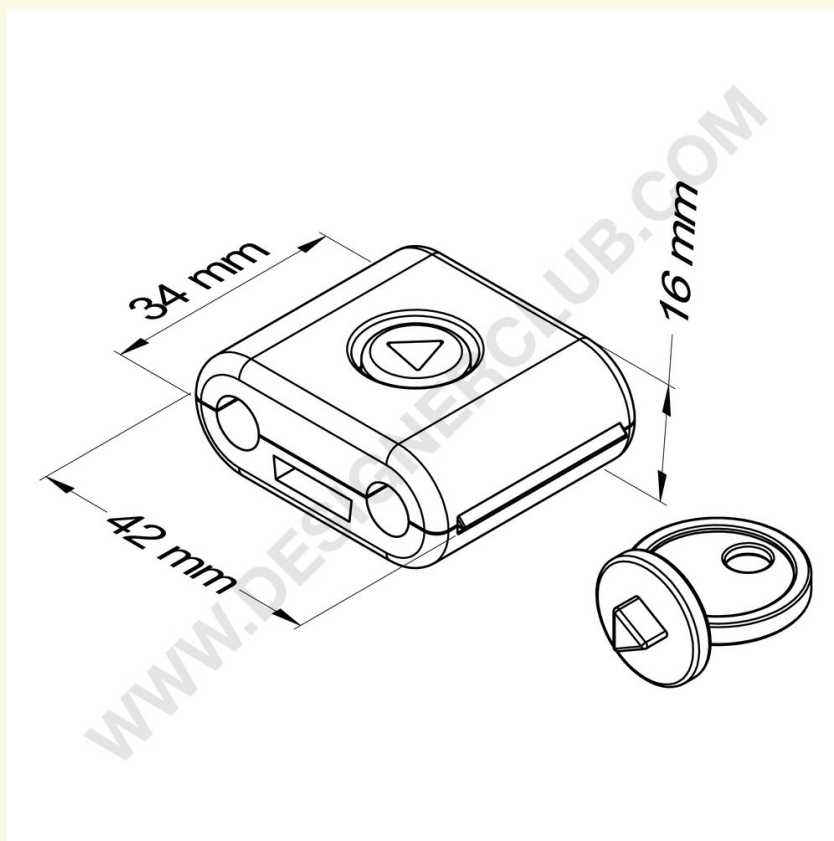

Ficha técnica

REF: 114 116

Antirroubo preto para pino duplo com chave incluída - 42 mm x 34 mm

Antifurto preto para pinos duplos de plástico e metal.

Dimensões: 42 mm x 34 mm.

Para ser usado com a chave incluída.

Disponível também em branco: ref. 114 117.

Designer Club S.R.L. Via 2 Giugno 28, 21022, Azzate (VA) , Italy

O Designer Club reserva-se o direito de alterar as especificações e dimensões dos produtos sem aviso prévio, excepto no caso de erros ou omissões. Copyright Designer Club s.r.l. 2023.