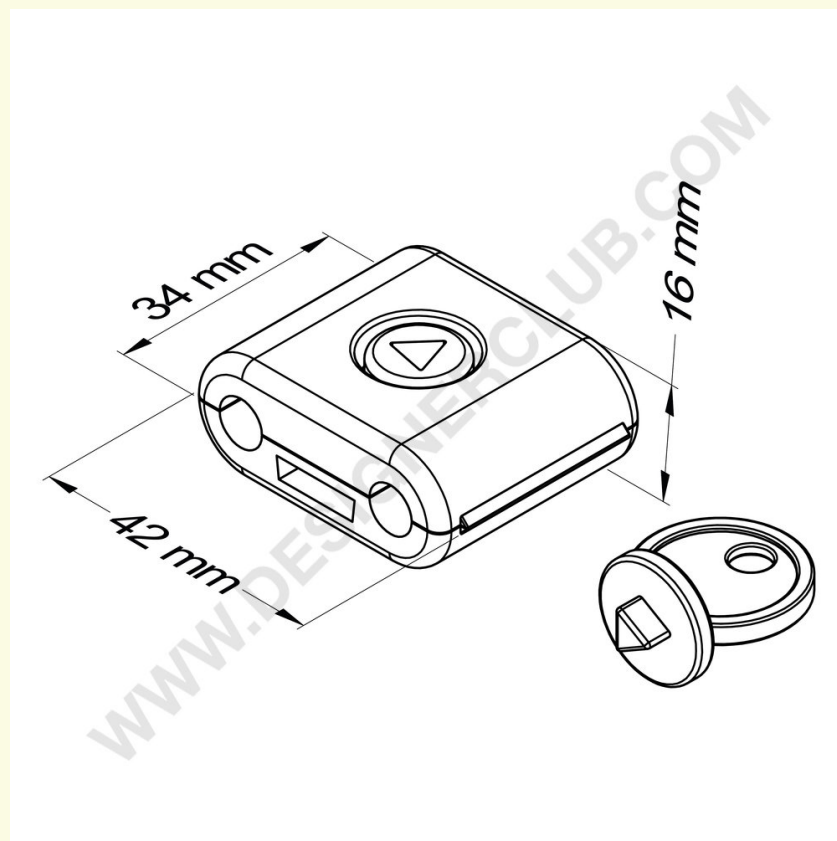

## Ficha técnica

**REF: 114 117**

**Antirroubo branco para pino duplo com chave incluída - 42 mm x 34 mm**

Antifurto branco para prendedores duplos de plástico e metal.

Dimensões: 42 mm x 34 mm.

*Para ser usado com a chave incluída.*

Disponível também em branco: ref. 114 116

**Designer Club S.R.L. Via 2 Giugno 28, 21022, Azzate (VA) , Italy**

O Designer Club reserva-se o direito de alterar as especificações e dimensões dos produtos sem aviso prévio, excepto no caso de erros ou omissões. Copyright Designer Club s.r.l. 2023.