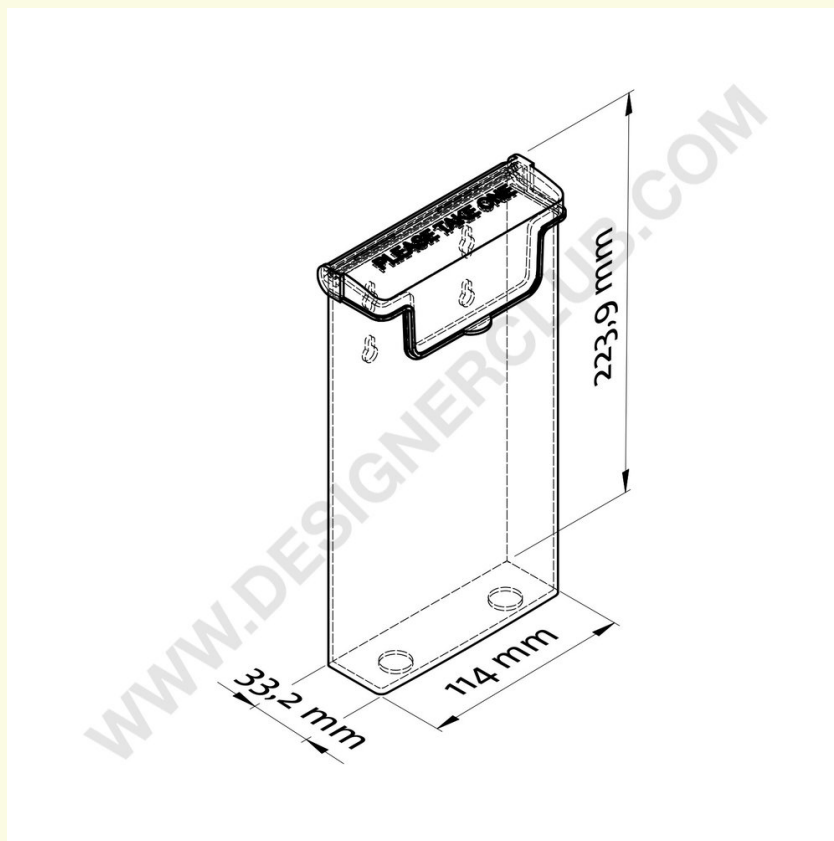

Ficha técnica

REF: 114 274

1 bolso 1/3 a4 suporte de brochura ao ar livre

Porta-folhetos retrato exterior 1/3 A4, 1 bolso. (dimensão do bolso interno mm. 110 x 32). Caixas de 20 peças.

+39 0332 455 360 www.designerclub.com commerciale@designerclub.com
Designer Club S.R.L. Via 2 Giugno 28, 21022, Azzate (VA) , Italy