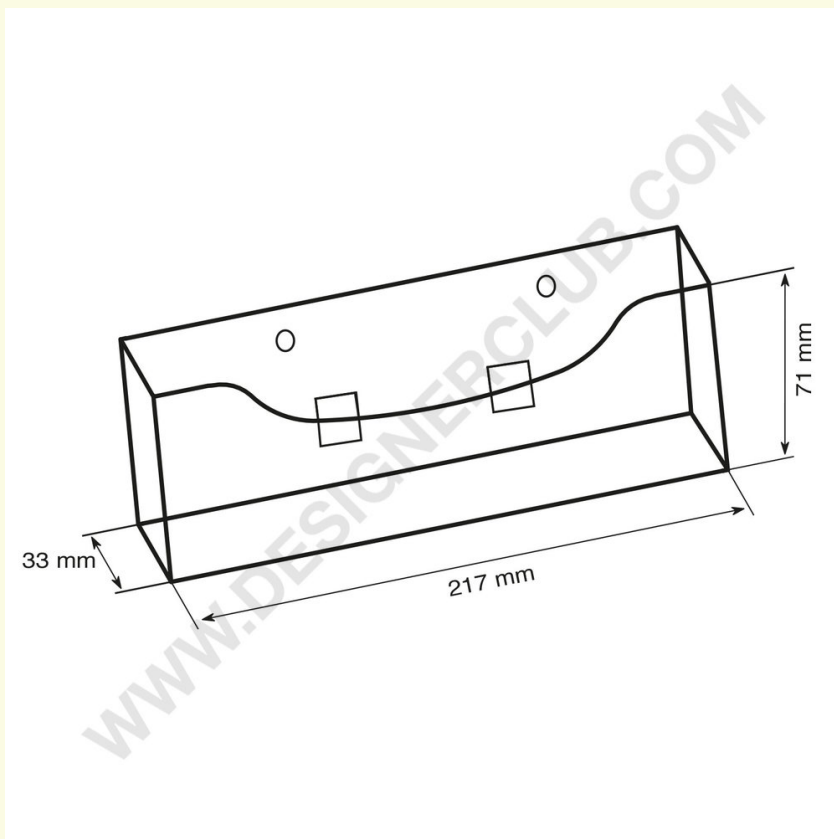

Ficha técnica

REF: 111 479

Perfecto paisagem de parede 7000 para formato 1/3 a4 - com buracos

Suporte de brochuras de parede 1/3 A4 com furos para brochuras mm. 210 x 100 (interno mm. 217 x 33) Caixas de 50 peças.