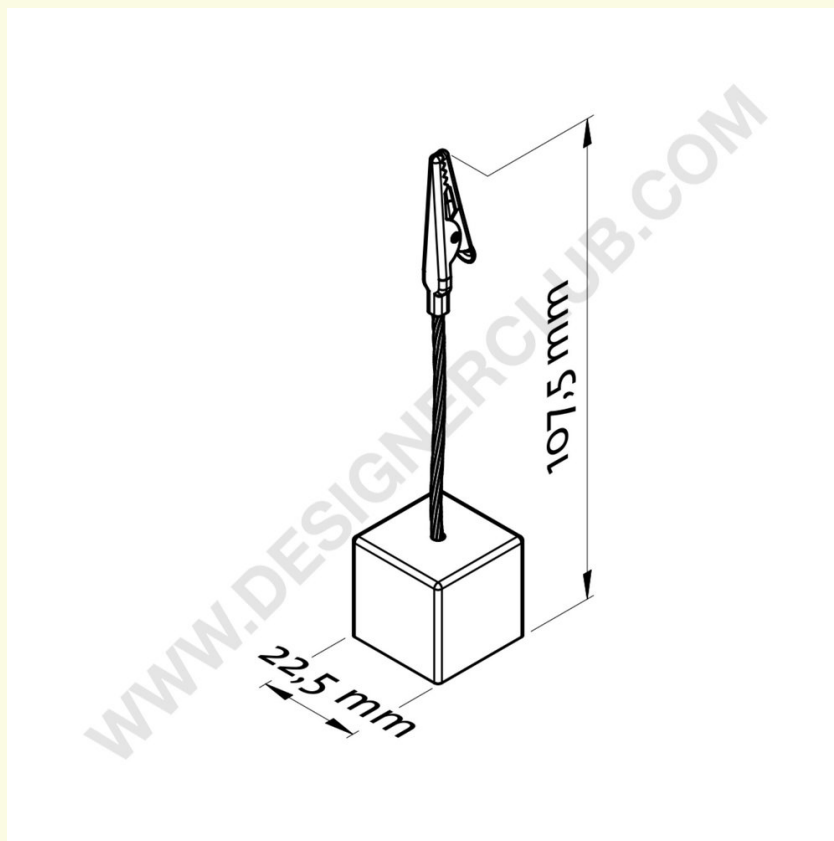

Ficha técnica

REF: 406 107

Porta-cartões com base em alumínio prateado - mm. 22,5 x 22,5

Porta-cartões à base de alumínio prateado. Comprimento do fio: mm. 83.

+39 0332 455 360 www.designerclub.com commerciale@designerclub.com
Designer Club S.R.L. Via 2 Giugno 28, 21022, Azzate (VA), Italy