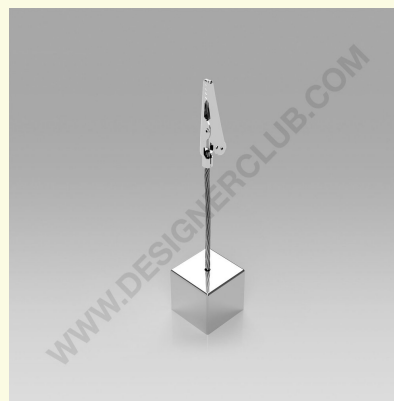

Ficha técnica

REF: 406 107

Porta-cartões com base em alumínio prateado - mm. 22,5 x 22,5

Porta-cartões à base de alumínio prateado. Comprimento do fio: mm. 83.

+39 0332 455 360 www.designerclub.com commerciale@designerclub.com
Designer Club S.R.L. Via 2 Giugno 28, 21022, Azzate (VA), Italy