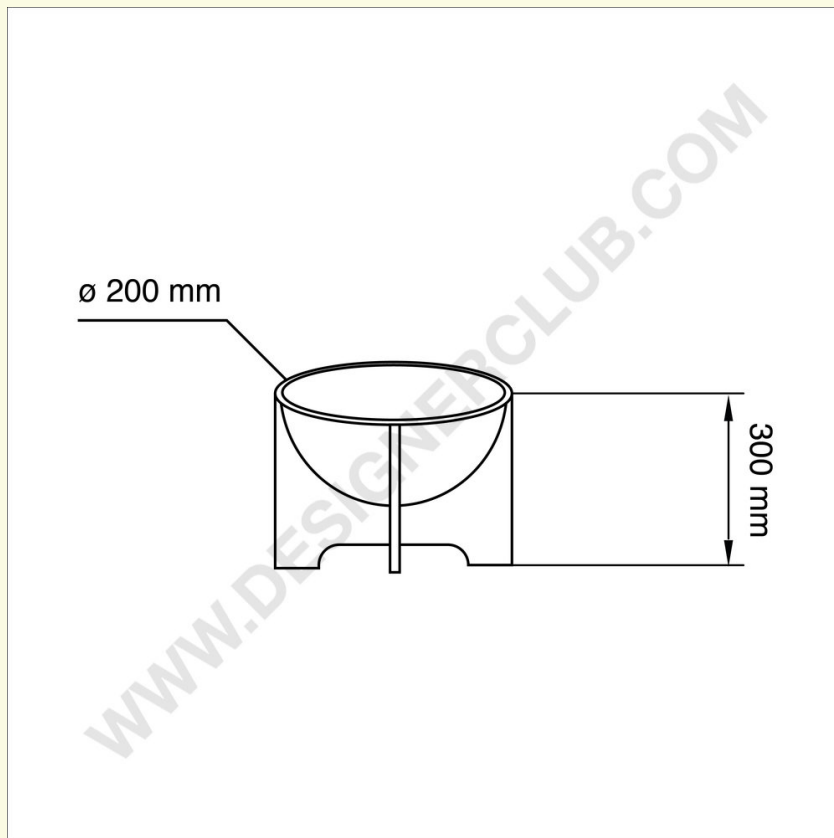

Ficha técnica

REF: 113 214

Suporte de meia esfera para cardo, de bancada

Suporte de meia esfera para carroçaria Ø 200 mm, com suporte de balcão.

+39 0332 455 360 www.designerclub.com commerciale@designerclub.com
Designer Club S.R.L. Via 2 Giugno 28, 21022, Azzate (VA) , Italy