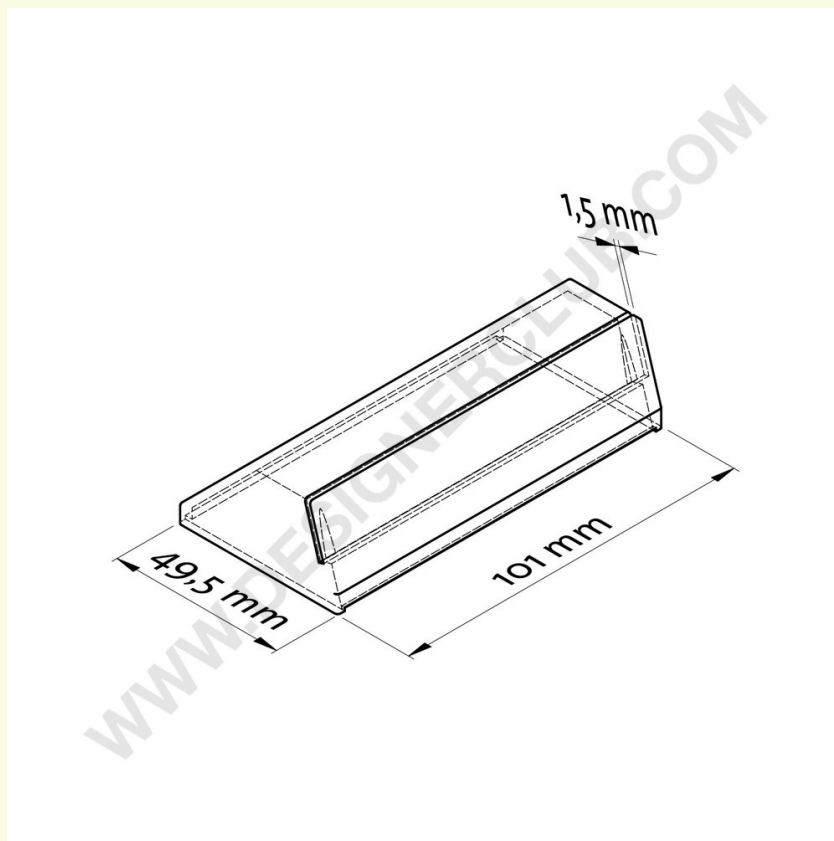

Ficha técnica

REF: 114 350

1/3 A4 suporte de informação em ângulo

1/3 A4 suporte de informação em ângulo mm. 100 x 50. Caixas de 260 peças.

+39 0332 455 360 www.designerclub.com commerciale@designerclub.com
Designer Club S.R.L. Via 2 Giugno 28, 21022, Azzate (VA) , Italy