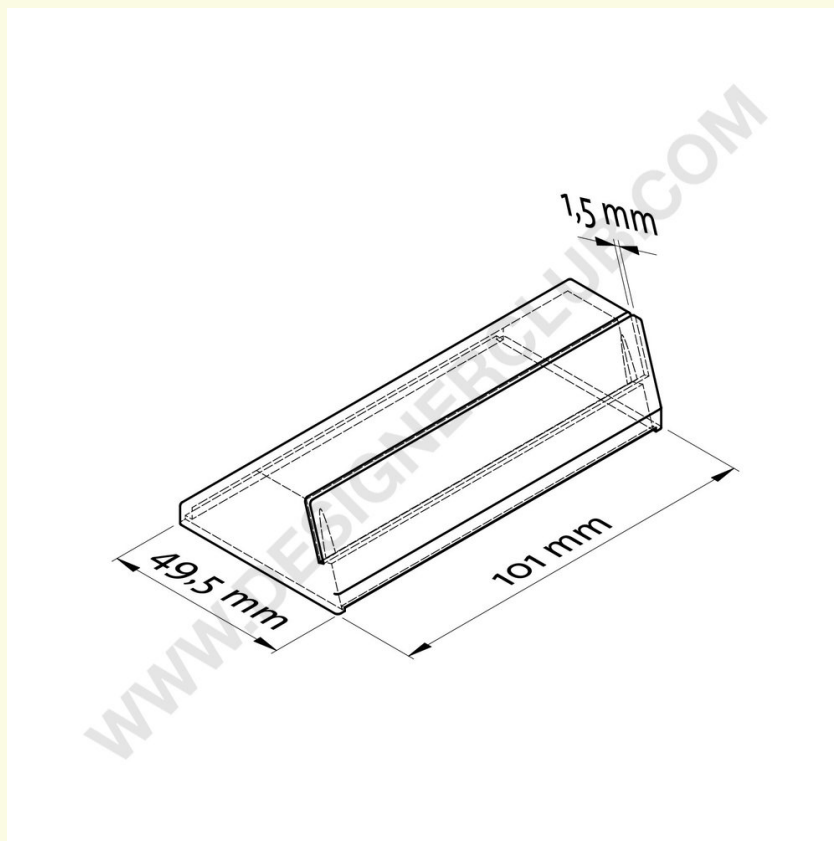

Ficha técnica

REF: 114 350

1/3 a4 suporte de informação em ângulo

1/3 A4 suporte de informação em ângulo mm. 100 x 50. Caixas de 260 peças.

+39 0332 455 360 www.designerclub.com commerciale@designerclub.com
Designer Club S.R.L. Via 2 Giugno 28, 21022, Azzate (VA) , Italy