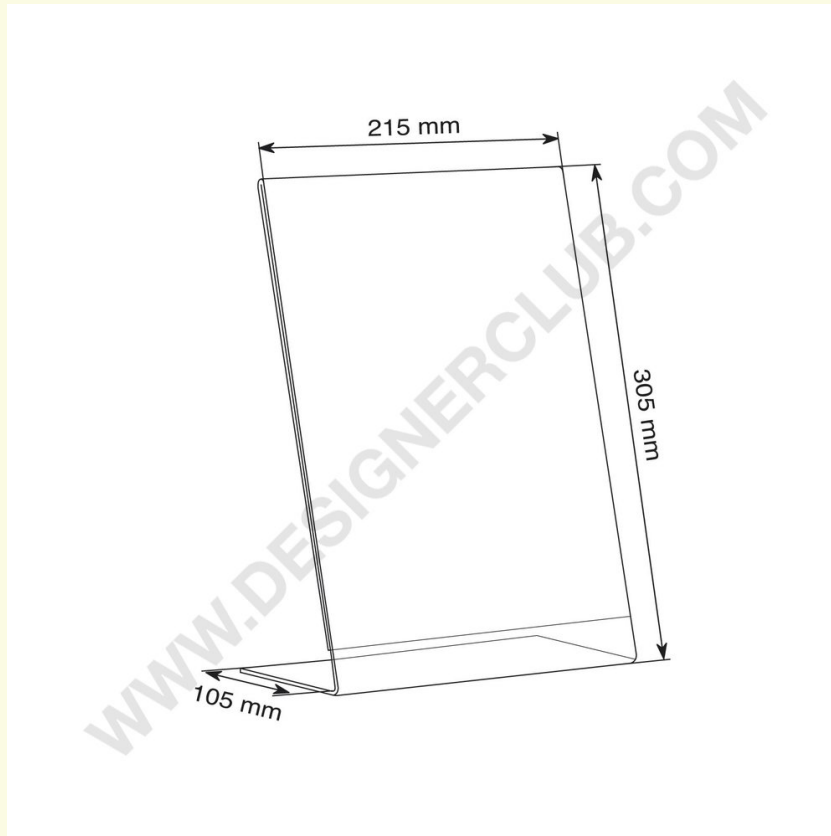

Ficha técnica

REF: 111 300

Porta sinais dobrados em formato a4

Fabricado em metacrilato de espessura clara mm. 2 para segurar mensagens, promoções ou preços independentes; mm. 210 x 297 tamanho de mensagem. A pedido, outros tamanhos e espessuras.