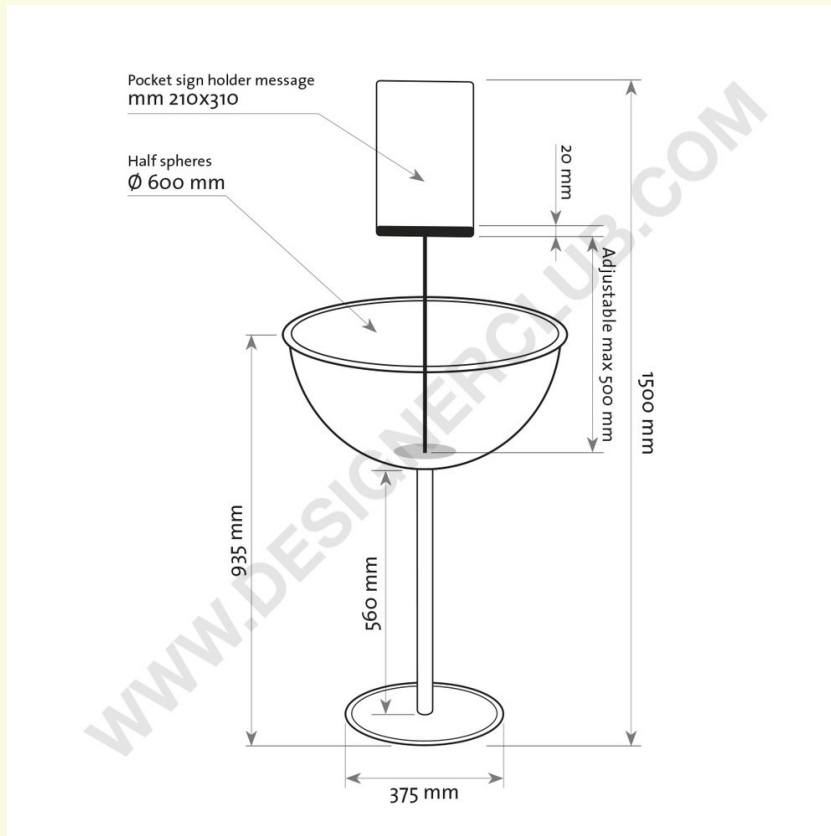

## Ficha técnica

**REF: 112 886**

**Diâmetro do expositor de meia esfera mm. 600 sem suporte de sinal**

Diâmetro do expositor de meia esfera mm. 600 sem suporte de sinal.

+39 0332 455 360    [www.designerclub.com](http://www.designerclub.com)    [commerciale@designerclub.com](mailto:commerciale@designerclub.com)  
Designer Club S.R.L. Via 2 Giugno 28, 21022, Azzate (VA) , Italy