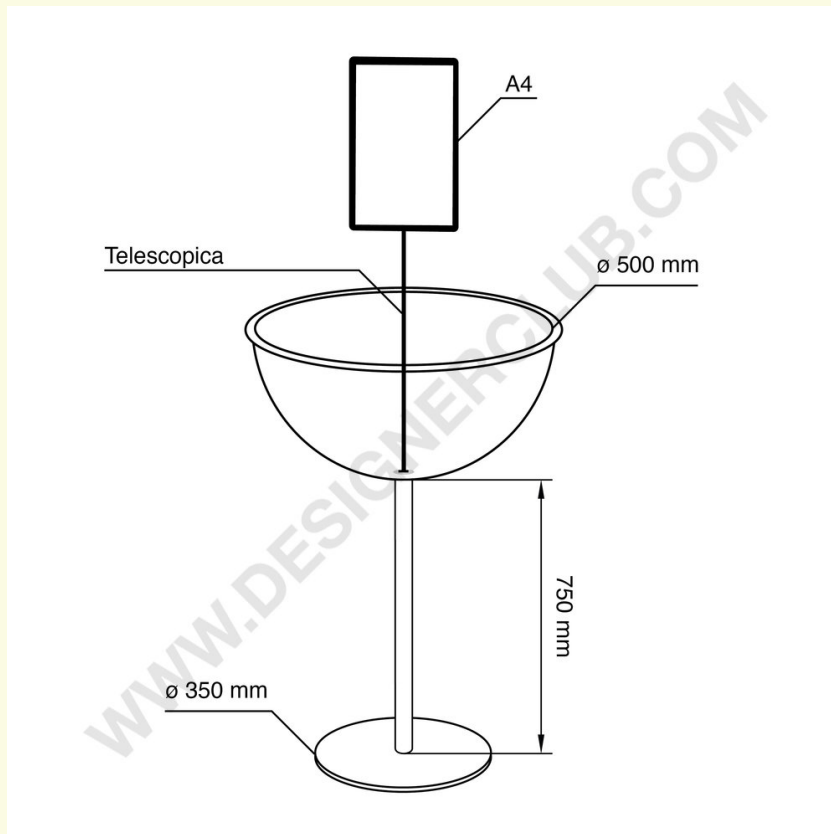

Ficha técnica

REF: 113 207

Suporte de meia esfera Ø 500 mm com suporte de sinalização e base Ø 350 mm - Fácil

Suporte de meia esfera Ø 500 mm com suporte de sinalização A4 - Easy.

Base Ø 350 mm, altura do poste 750 mm.