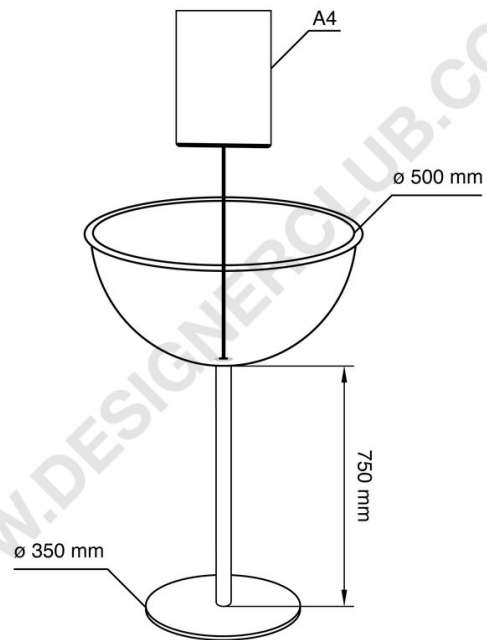

Ficha técnica

REF: 113 226

Suporte de meia esfera Ø 500 mm com suporte de sinalização e base Ø 350 mm - Premium

Suporte de meia esfera Ø 500 mm com suporte de sinalização A4 - Premium.

Base Ø 350 mm, Altura do poste 750 mm.