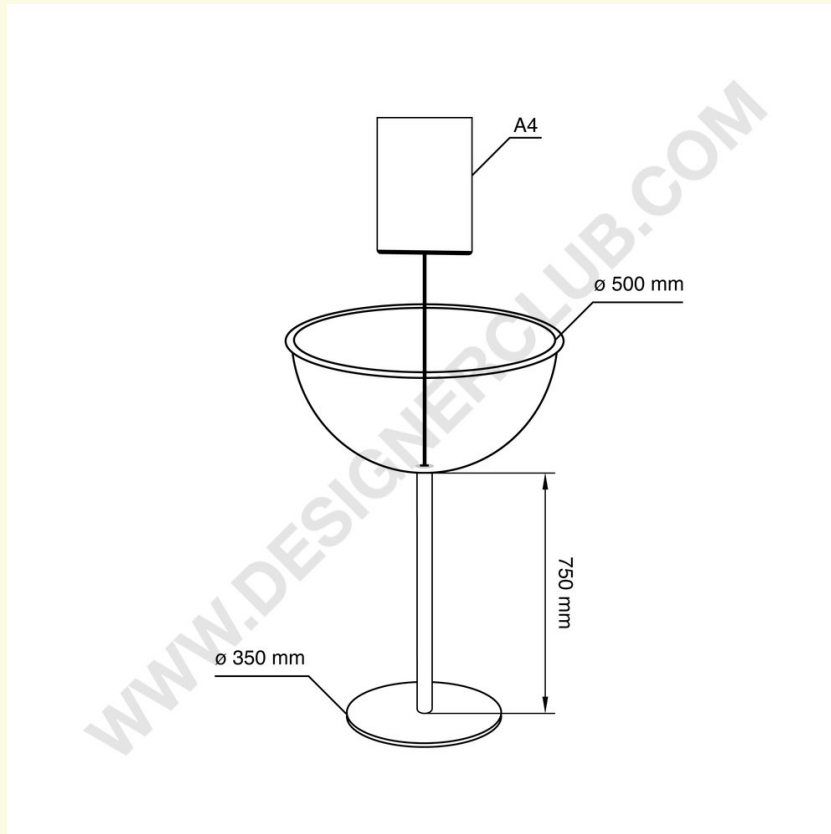

Ficha técnica

REF: 113 226

Suporte de meia esfera Ø 500 mm com suporte de sinalização e base Ø 350 mm - Premium

Suporte de meia esfera Ø 500 mm com suporte de sinalização A4 - Premium.

Base Ø 350 mm, Altura do poste 750 mm.