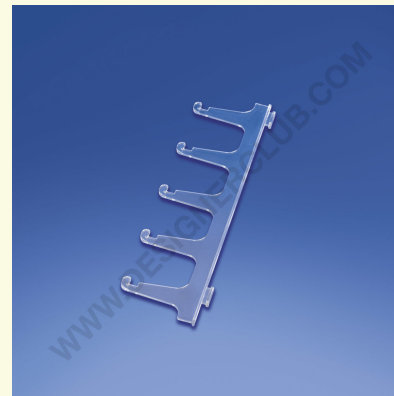

Ficha técnica

REF: 408 600
Suporte de óculos para 5 pares

Apoio transparente para suportes de óculos.

+39 0332 455 360 www.designerclub.com commerciale@designerclub.com
Designer Club S.R.L. Via 2 Giugno 28, 21022, Azzate (VA) , Italy