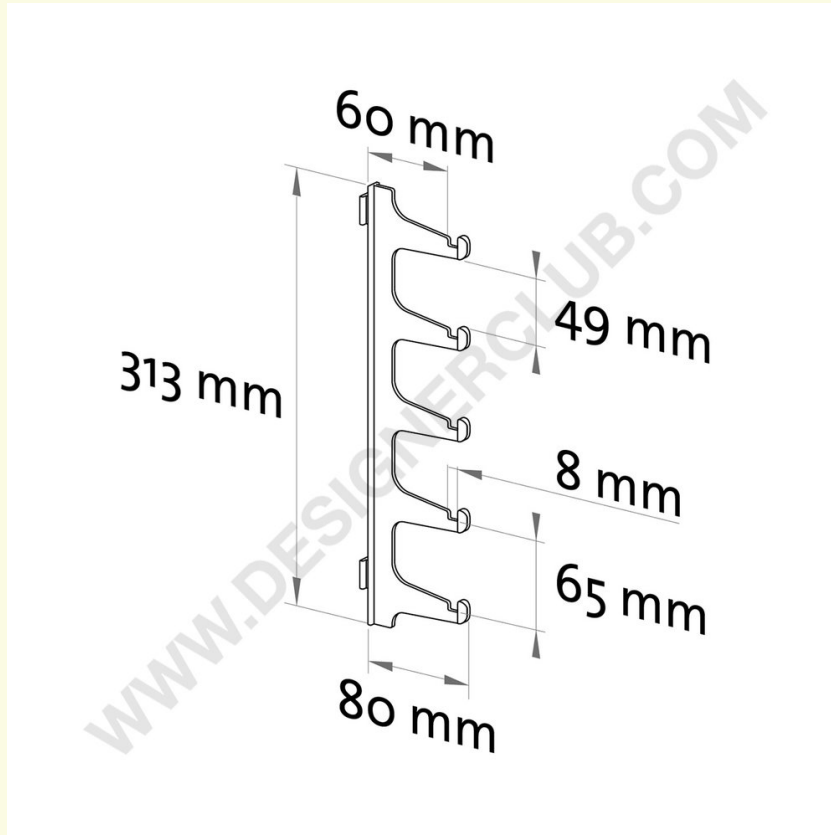

Ficha técnica

REF: 408 600
Suporte de óculos para 5 pares

Apoio transparente para suportes de óculos.

+39 0332 455 360 www.designerclub.com commerciale@designerclub.com
Designer Club S.R.L. Via 2 Giugno 28, 21022, Azzate (VA) , Italy