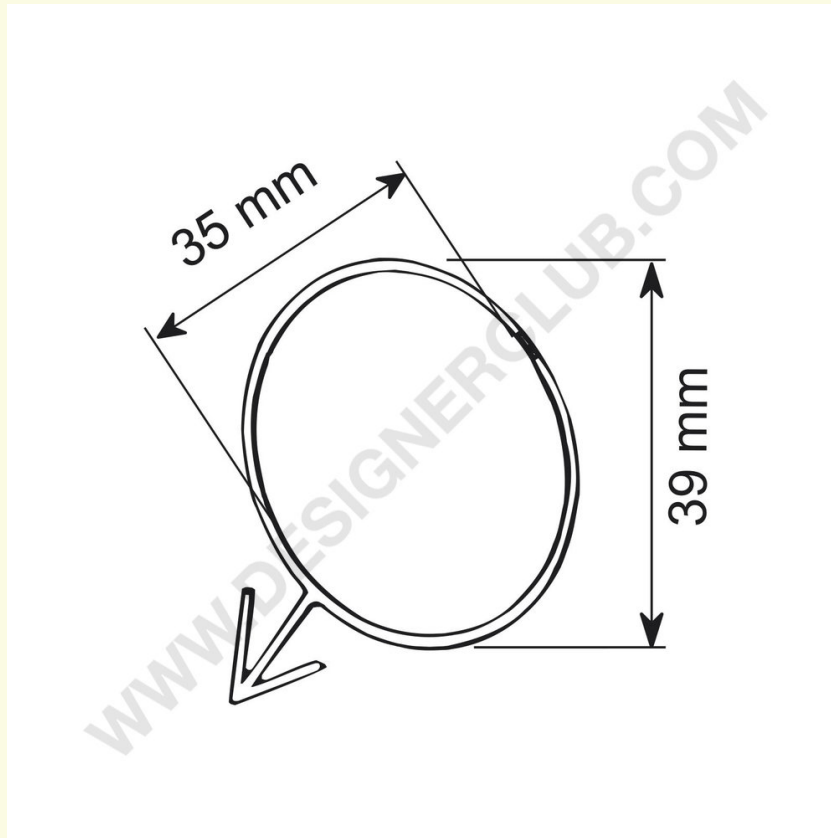

Ficha técnica

REF: 403 901
Anéis de garrafas de 35 mm.

Os anéis das garrafas são concebidos para afixar etiquetas ou cupões no gargalo das garrafas. Diam. 35 mm. Em plástico transparente (cores personalizadas disponíveis).