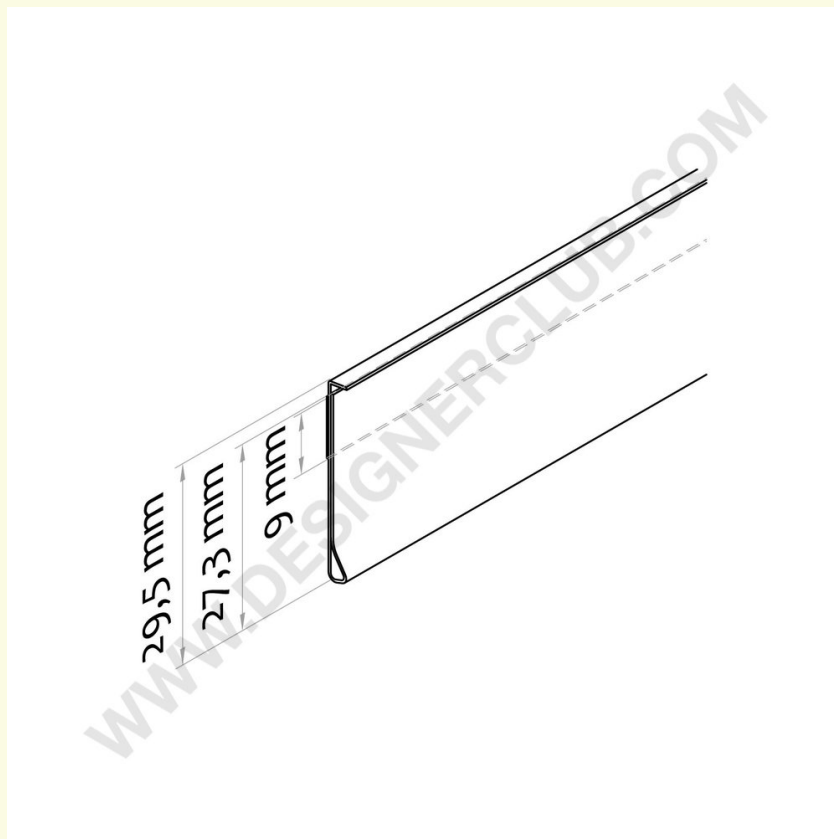

Ficha técnica

REF: 351 327

Calha de scanner extrudido 25 x 1325 mm

Calha de scanner transparente com fita adesiva para etiquetas de 25 mm. de altura Comprimento mm. 1325 Serviço de corte disponível mediante pedido.