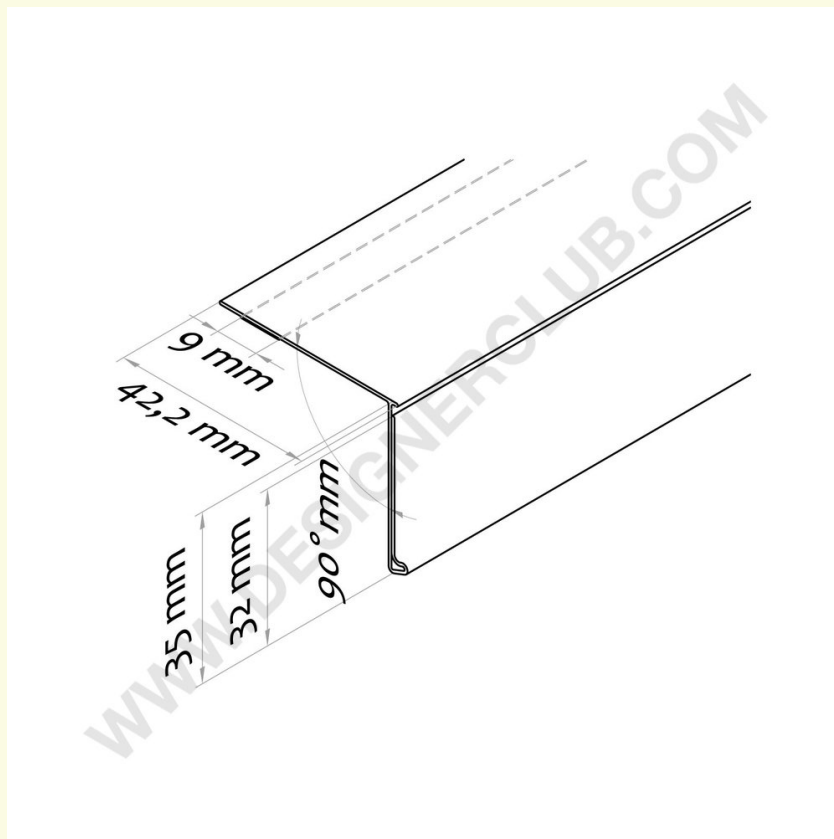

Ficha técnica

REF: 351 100
Fita adesiva de 90° mm. 32x1000

Suporte de preço de 90° para etiqueta de 32 mm. de altura com adesivo a ser aplicado nas prateleiras. Comprimento padrão mm. 1000 (a pedido também mm. 1330).
Serviço de corte disponível a pedido.