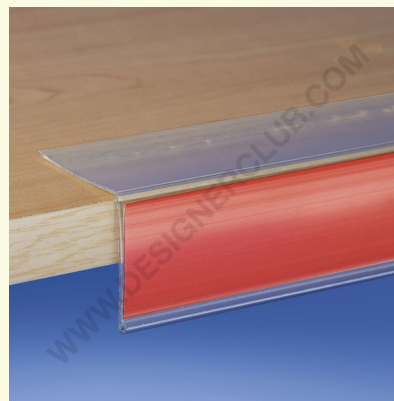

Ficha técnica

REF: 351 100
Fita adesiva de 90° mm. 32x1000

Suporte de preço de 90° para etiqueta de 32 mm. de altura com adesivo a ser aplicado nas prateleiras. Comprimento padrão mm. 1000 (a pedido também mm. 1330).
Serviço de corte disponível a pedido.