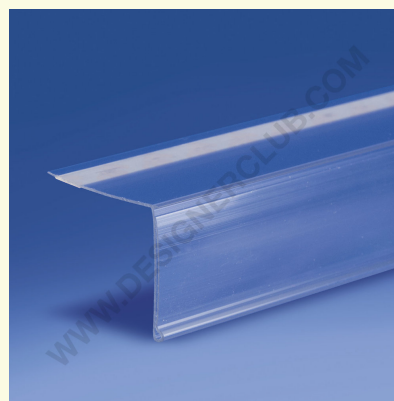

Ficha técnica

REF: 351 100
Fita adesiva de 90° mm. 32x1000

Suporte de preço de 90° para etiqueta de 32 mm. de altura com adesivo a ser aplicado nas prateleiras. Comprimento padrão mm. 1000 (a pedido também mm. 1330).
Serviço de corte disponível a pedido.