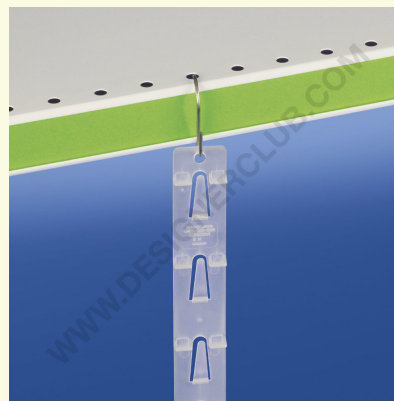

## Ficha técnica

**REF: 111 946**  
**Fita Natural pp 12 estações**

Tira de polipropileno natural, 12 estações para pendurar produtos com bolhas ou sacos nas prateleiras. Os furos permitem a ligação de tiras adicionais.