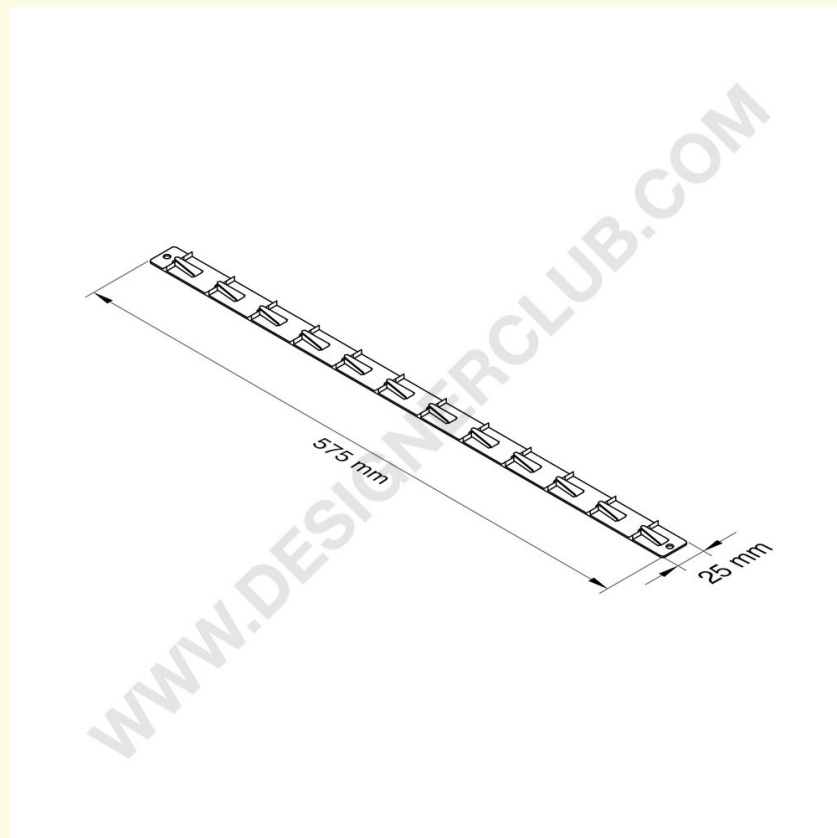

## Ficha técnica

**REF: 111 946**  
**Fita Natural pp 12 estações**

Tira de polipropileno natural, 12 estações para pendurar produtos com bolhas ou sacos nas prateleiras. Os furos permitem a ligação de tiras adicionais.