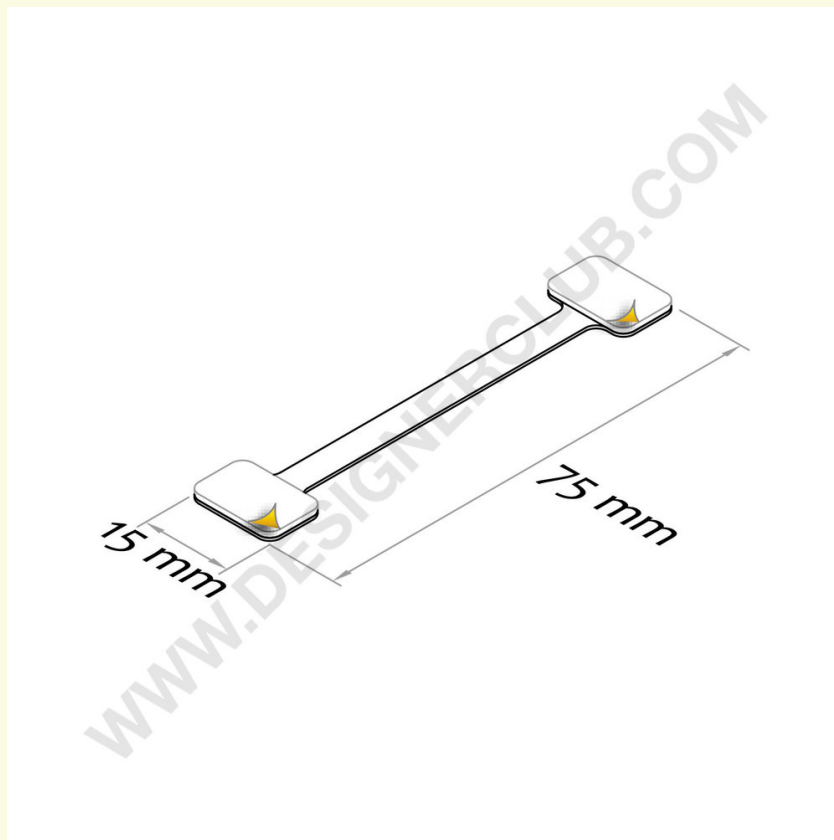

Ficha técnica

REF: 404 571 AC
2 ADESIVOS METÁLICOS TWISTER

Suporte adesivo e torcível que pode manter a posição escolhida. Comprimento mm. 75.

+39 0332 455 360 www.designerclub.com commerciale@designerclub.com
Designer Club S.R.L. Via 2 Giugno 28, 21022, Azzate (VA) , Italy