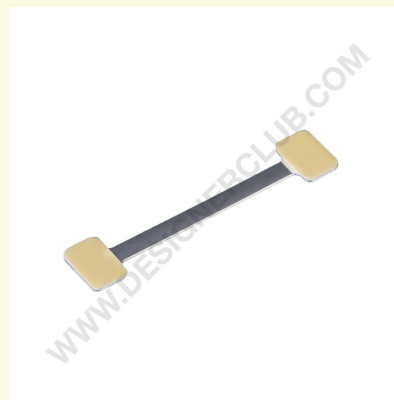

Ficha técnica

REF: 404 571 AC
2 ADESIVOS METÁLICOS TWISTER

Suporte adesivo e torcível que pode manter a posição escolhida. Comprimento mm. 75.

+39 0332 455 360 www.designerclub.com commerciale@designerclub.com
Designer Club S.R.L. Via 2 Giugno 28, 21022, Azzate (VA) , Italy