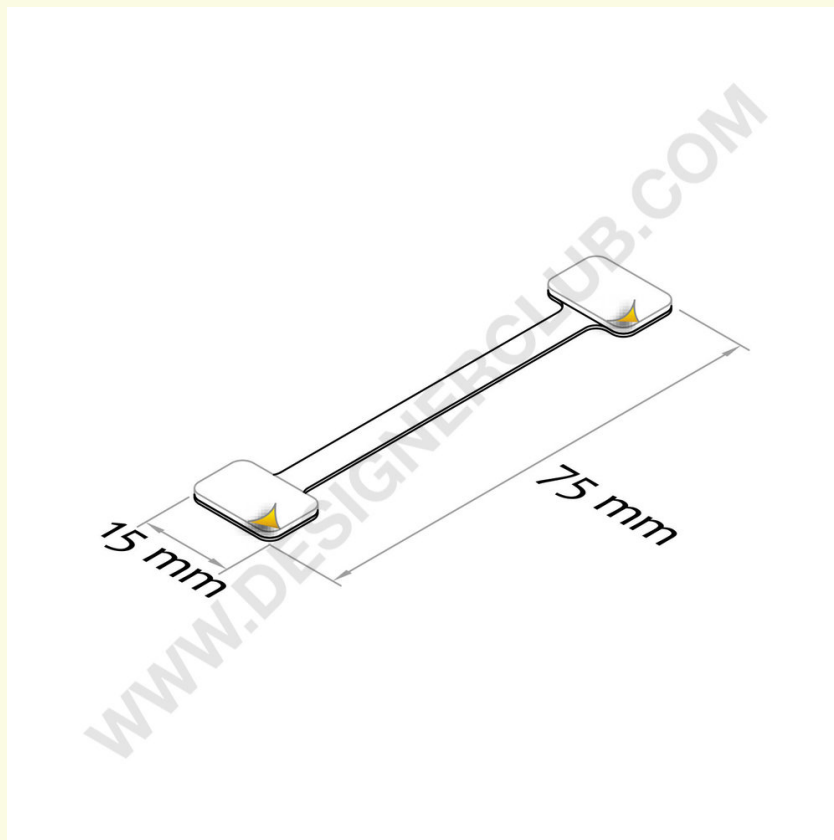

Ficha técnica

REF: 404 571

2 adesivos metálicos twister

Suporte adesivo e torcível que pode manter a posição escolhida. Para destacar mensagens e comunicações em expositores ou prateleiras. Comprimento mm. 75.