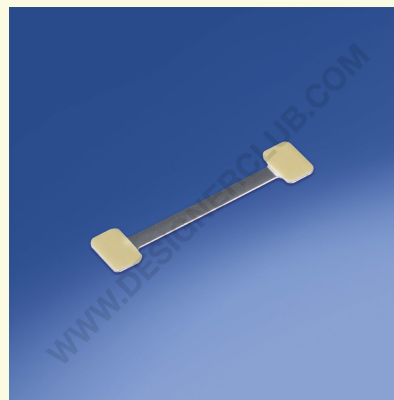

Ficha técnica

REF: 404 571

2 adesivos metálicos twister

Suporte adesivo e torcível que pode manter a posição escolhida. Para destacar mensagens e comunicações em expositores ou prateleiras. Comprimento mm. 75.